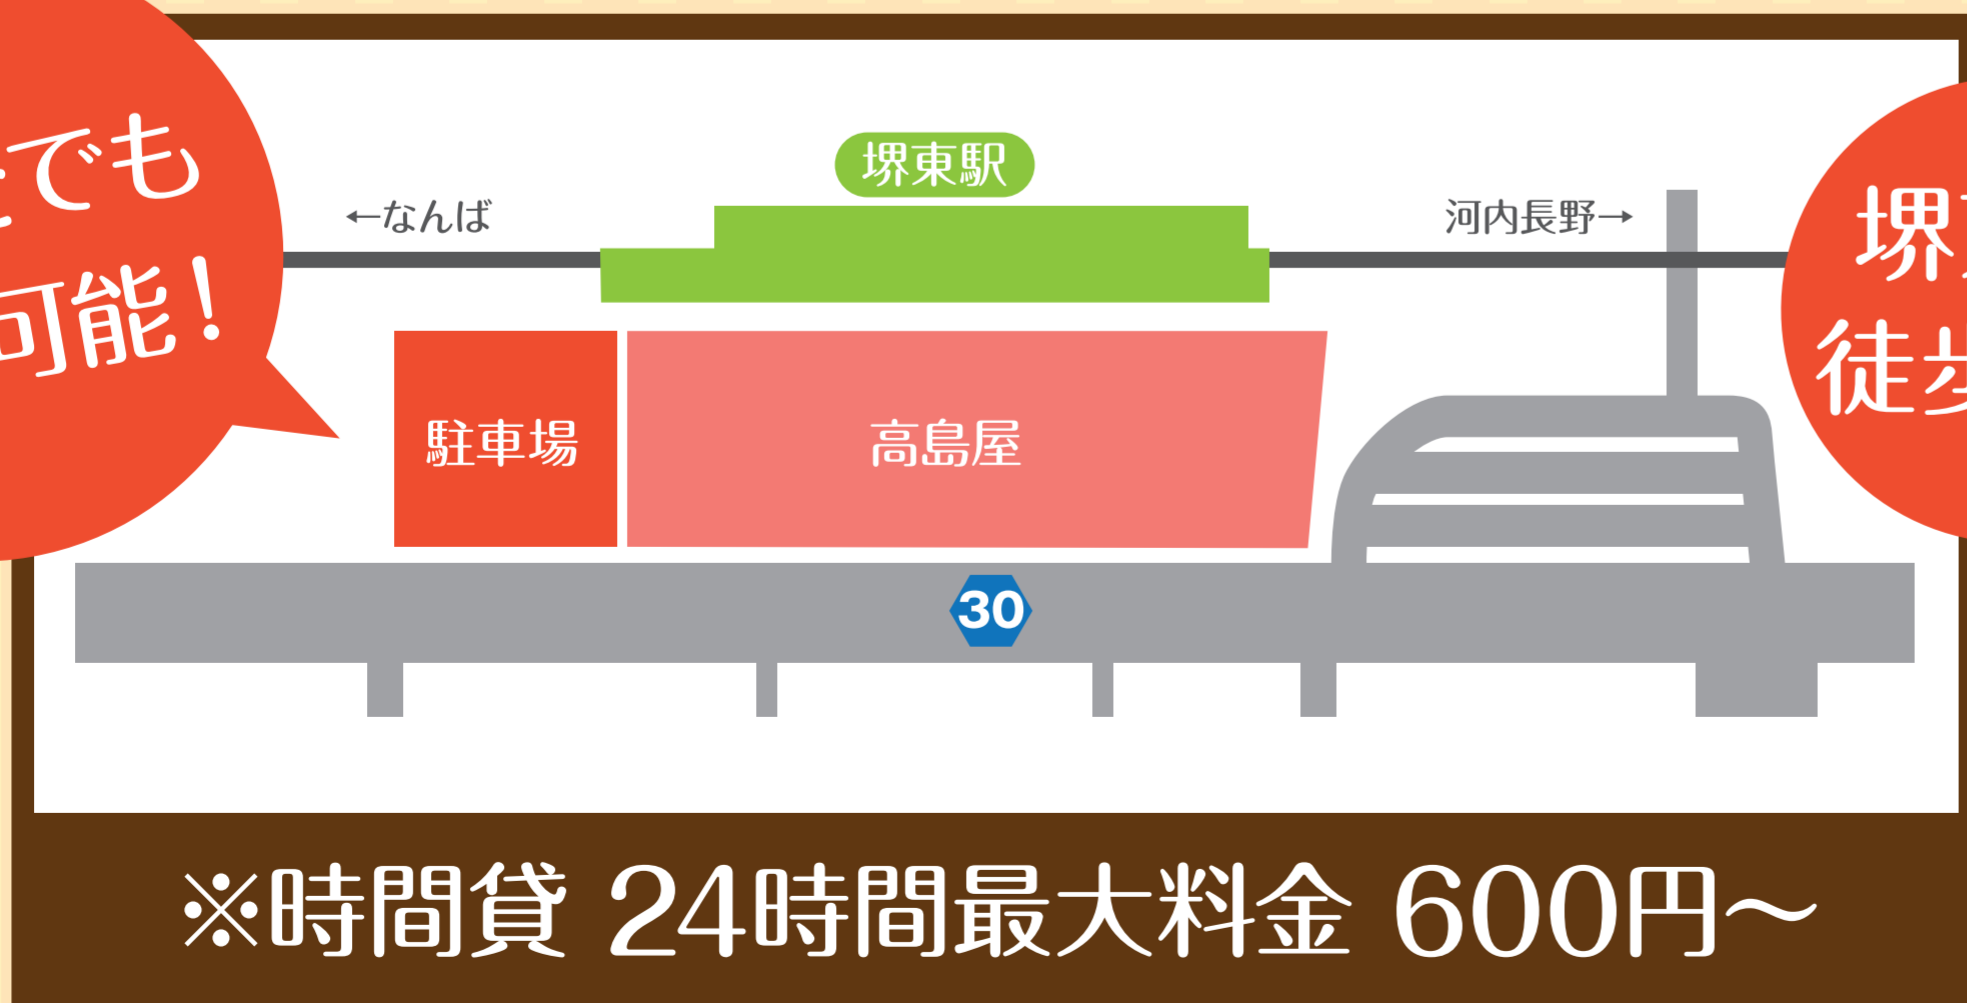

南海パーキング堺東駅

期間中の定期新規契約開始で  
初月利用料が

無料

※ただし、2ヶ月以上の利用に限ります。  
※詳細はお問い合わせ下さい。

# 定期駐車 新規契約 キャンペーン

期間 平成29年10月1日~12月31日

平日定期 1ヶ月 **11,000円** (税込) 利用時間 ※土日祝を除く **24時間**

通勤定期 1ヶ月 **10,000円** (税込) 利用時間 ※土日祝を除く **6時~25時**

——— 全日定期もございます。 ———

※契約車両の駐車位置は8階以上のフロア限定となります。7階以下のフロアに駐車されますと時間貸料金がかかります。  
※定期契約には料金1ヶ月相当額の敷金が必要となります。 ※駐車場は25時から6時まで、入出庫はできません。

どなたでも  
利用可能!

堺東駅  
徒歩1分

駅に隣接してるから、  
通勤やお買い物に  
とっても便利!