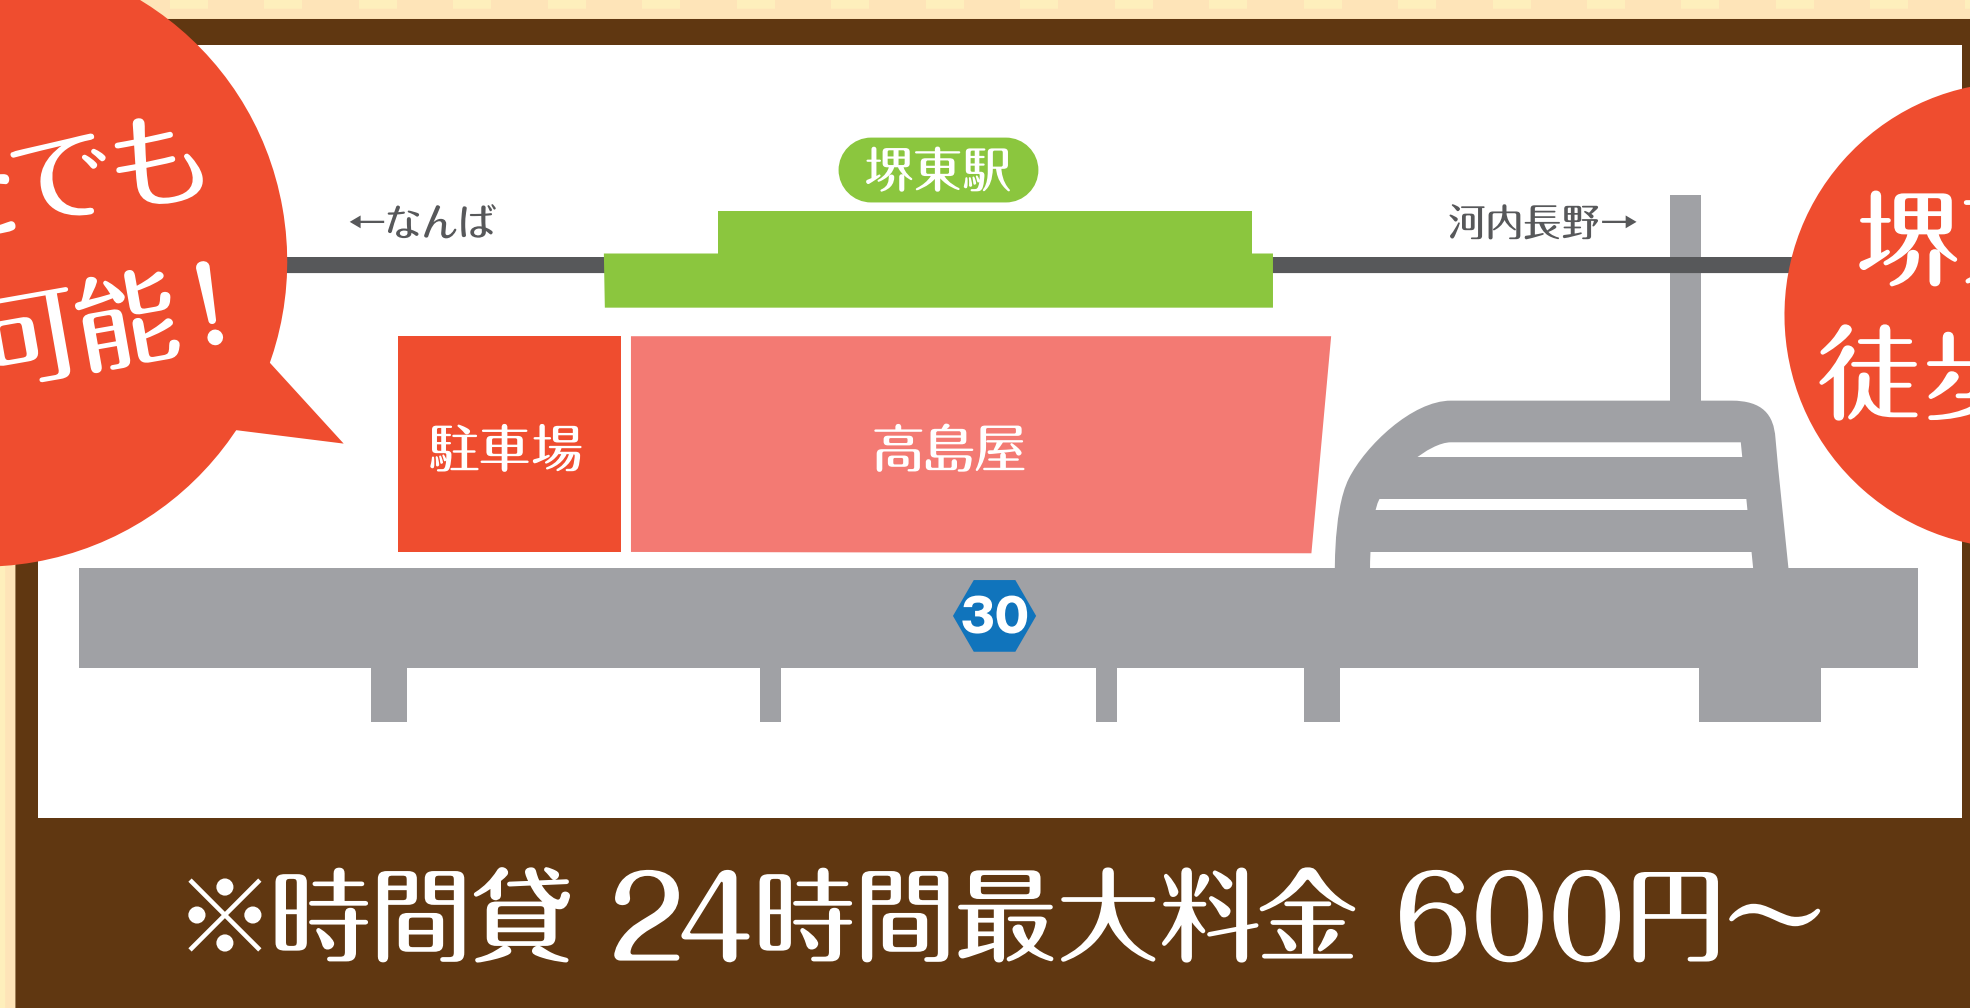

南海パーキング堺東駅

期間中の定期新規契約開始で  
初月利用料が

無料

※ただし、2ヶ月以上の利用に限ります。  
※詳細はお問い合わせ下さい。

# 定期駐車 新規契約 キャンペーン

期間 平成29年10月1日~12月31日

平日定期 1ヶ月 **11,000円** (税込) 利用時間 ※土日祝を除く **24時間**

通勤定期 1ヶ月 **10,000円** (税込) 利用時間 ※土日祝を除く **6時~25時**

——— 全日定期もございます。 ———

※契約車両の駐車位置は8階以上のフロア限定となります。7階以下のフロアに駐車されますと時間貸料金がかかります。  
※定期契約には料金1ヶ月相当額の敷金が必要となります。 ※駐車場は25時から6時まで、入出庫はできません。

どなたでも  
利用可能!

駅に隣接してるから、  
通勤やお買い物に  
とっても便利!