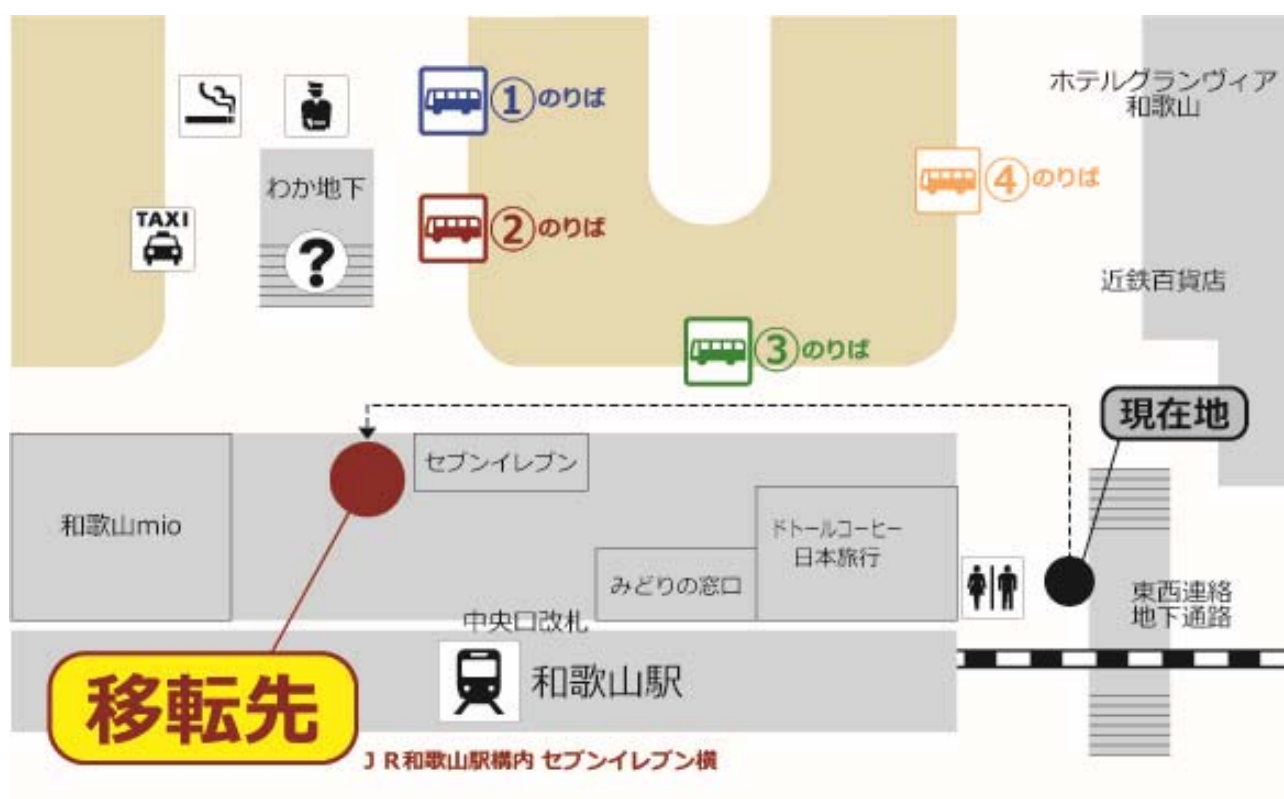

**J R和歌山駅バス案内所乗車券発売所がJ R和歌山駅
コンコース内コンビニ横に移転リニューアルオープンします。**

和歌山バス株式会社（社長：井上 慎治／所在地：和歌山市和歌浦西一丁目8番1号）では、来る平成28年12月28日（水）7：00より、J R和歌山駅バス案内所乗車券発売所をJ R和歌山駅コンコース内コンビニ横に移転、リニューアルオープンいたします。

J R中央口改札から近く分かりやすい場所への移転で、県内外から来られたお客様をはじめ、ご利用の方々の利便性向上につなげます。

今後ともご愛顧賜りますようお願い申し上げます。

記

【移転先での営業開始日】 平成28年12月28日（水）7：00より

※現在地でのバス案内所 乗車券発売所の営業は平成28年12月27日（火）19：00をもって終了いたします。

移転による営業時間の変更はございません。

平日（月～金曜日） 7：00～19：00

土曜・日曜・祝日 9：00～14：30

年末年始12／31～1／3休業

【業務内容】

路線バス・高速バス・空港リムジンバス等ご利用のご案内

回数券カード・一日フリー券等企画乗車券・定期券・高速バス乗車券の発売

【外観図イメージ】

【位置図】

この資料に関するお問合せは

和歌山バス株式会社 営業部 企画宣伝課 TEL 073-445-5267