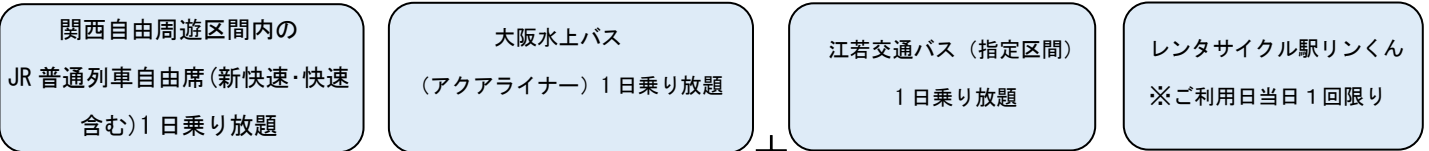

2021年11月18日
西日本旅客鉄道株式会社
京阪電気鉄道株式会社
南海電気鉄道株式会社
近畿日本鉄道株式会社
神戸電鉄株式会社
神戸市交通局
大阪水上バス株式会社

「冬の関西1デイパス」を発売します

JR西日本、京阪、南海、近鉄、神戸電鉄、神戸市交通局、大阪水上バスの7社が連携した冬の日帰り旅行やおでかけに便利な「冬の関西1デイパス」を発売します。

《商品おすすめのポイント》

- ○関西自由周遊区間内のJR普通列車自由席、大阪水上バス（アクアライナー）・江若交通バス（堅田駅以南エリア及び琵琶湖大橋線の堅田駅～勾当内侍前※比叡山シャトルバス・奥比叡ドライブウェイ線は除く）が1日乗り放題、レンタサイクル駅リンクン1回利用（大人用自転車のみ）に加え、びわ湖チケット、高野山チケット、奈良・西ノ京・斑鳩チケット、有馬温泉チケットのいずれかと交換が出来る引換券がセットになっています。
- ○「おひとりさま旅」にもぴったり！1名様からご利用になれます。
- ○きっぷのご提示でご利用特典が受けられます。※詳細は別紙をご確認ください。

《商品概要》

以下の4つのチケットの中から1つ引換可能

びわ湖チケット（京阪）

引換箇所：京阪電車の京阪山科・京阪石山・京阪膳所・京阪大津京・坂本比叡山口の各駅。琵琶湖汽船の大津港・長浜港・今津港（2021.12月：土日と1～5・25～31日、2022.1月：土日祝と3日、2月：土日祝のみ）

- ・京阪電車 御陵駅～びわ湖浜大津駅・石山寺駅～坂本比叡山口駅
  1日乗り放題
- ・琵琶湖汽船 ビアンカ60・80（企画クルーズ除く）・南湖遊覧ボート・竹生島クルーズ・雪見船（期間限定運航予定）いずれか

奈良・西ノ京・斑鳩チケット（近鉄）

引換箇所：近鉄電車の鶴橋駅・京都駅

- ・近鉄電車 鶴橋駅または京都駅～フリー区間の往復（途中下車不可）、及びフリー区間1日乗り放題
- ※フリー区間：学園前駅～近鉄奈良駅及び平城駅～筒井駅
- ・奈良交通バス 奈良公園・西ノ京・斑鳩エリア1日乗り放題
- ・拝観料金優待（春日大社（国宝殿）、興福寺（国宝館・東金堂）、元興寺、大安寺、唐招提寺、薬師寺）
- ※特別公開・特別展等の開催中、対象外となる場合があります。

高野山チケット（南海）

引換箇所：南海電鉄の新今宮駅

- ・南海電鉄 新今宮駅～高野山駅間（ケーブル含む）の往復
  ※途中下車不可。極楽橋のみ駅係員申告の上で途中下車可能。
- ・南海りんかんバス 高野山内1日乗り放題
  ※立里線、高野龍神線、高野丹生都比売線除く
- ・拝観料割引特典（金剛峯寺、金堂、根本大塔、霊宝館）
- ・お土産・飲食割引（珠数屋四郎兵衛、中本名玉堂、高野茶屋 和久）

有馬温泉チケット（神戸電鉄）

引換箇所：神戸市営地下鉄西神・山手線三宮駅

- ・神戸市営地下鉄 三宮駅～谷上駅間の往復
- ・神戸電鉄 谷上駅～有馬温泉駅間の往復
  ※三宮駅～有馬温泉駅間は途中下車できません。
- ・提示割引施設
  （金の湯、銀の湯、有馬温泉 太閤の湯、有馬ます池 他）

- 発売期間：2021年11月24日（水）～2022年2月27日（日）
- 利用期間：2021年12月1日（水）～2022年2月28日（月）※ご利用日の1ヶ月前から前日まで発売
- 有効期間：1日間※2021年12月31日ご利用開始分は、2022年1月1日までご利用になれます。（JR等一部運輸機関のみ）
- 発売価格：おとな 3,600円、こども 1,800円
- 発売箇所：JR西日本ネット予約「e5489」と関西自由周遊区間内・和歌山・福知山地区の駅のみどりの券売機
  ※みどりの窓口では発売いたしません。

おでかけの際は列車・駅の混雑状況のお知らせ等をご確認のうえ、列車内・駅構内においてマスク着用や会話を控えめにさせていただくと、混雑した時間帯のご利用を避けることなど、「新しい旅のエチケット」へのご協力をお願いいたします。