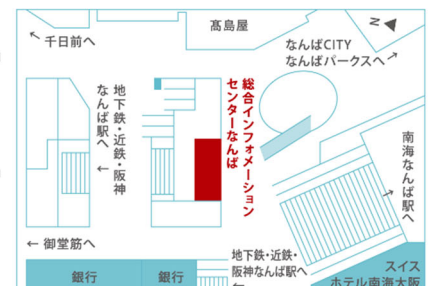

#### 「TKTS なんば」

日時：9月5日(木) 12:00～

特別ゲスト：俳優 海宝直人さん

渋谷ヒカリエ

南海ターミナルビル

各店オープン日の13時より、日本版「TKTS」限定オリジナルうちわを配布いたします。なくなり次第終了となりますのでご了承ください。