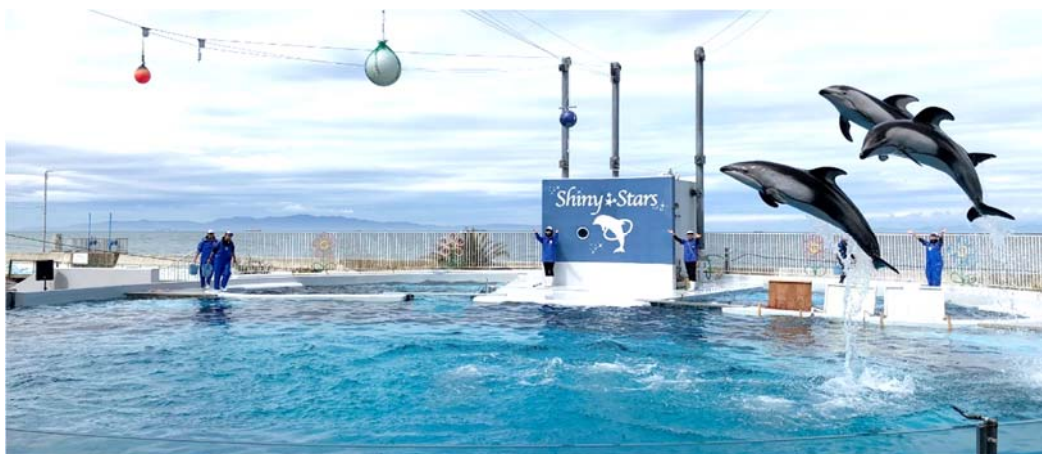

2018年8月29日
南海電気鉄道株式会社

コラボ第4弾

みさき公園 × 

「飛び出せ、みさきフレンズ 2018」

ようこそジャパリパークへ ver.イルカショー、コラボメニューなどさらにパワーアップ！

南海電鉄（社長：遠北 光彦）が経営する「みさき公園」（園長：真貝 征志郎）では、メディアミックス作品『けものフレンズ』とのコラボレーションイベント「飛び出せ、みさきフレンズ 2018」を2018年9月14日（金）から開催します。

「けものフレンズ」とは？

『けものフレンズ』は、超巨大総合動物園「ジャパリパーク」を舞台に、神秘の物質「サンドスター」の影響で動物からヒトの姿へと変身したフレンズたちが大冒険を繰り広げる物語。ゲーム、コミック、TVアニメ、舞台、動物園コラボを展開するなど、さまざまなプロジェクトが進行中。

別紙

「飛び出せ、みさきフレンズ 2018」実施について

1. 期間

2018年9月14日（金）～10月31日（水）

※下記イルカショーのみ2018年11月27日（火）まで開催します。

2. 内容

(1) イルカショー「ようこそジャパリパークへ ver.

～みさき公園でイルカたちもどったんばったん大騒ぎ～」の実施
TVアニメ『けものフレンズ』の主題歌「ようこそジャパリパークへ」の一部
を使用して、イルカショーを実施します。

①期 間 2018年9月14日（金）～11月27日（火）

※実施時間など詳細はみさき公園ホームページ (<http://www.nankai.co.jp/misaki/>)
をご確認ください。

②場 所 みさき公園内「シャイニースタジアム」

③料 金 500Mipo (100Mipo=100円)

④実施時間 約30分

イルカショーのイメージ

(2) オリジナル飲食メニューの提供

コラボレーションを記念して、数量限定でオリジナルメニューを提供します。
また、購入された方には、オリジナルコースターをプレゼントします。

①店 舗 みさき公園内「みさきキッチン」

②メニュー 「イルカカレー」 900円（税込）