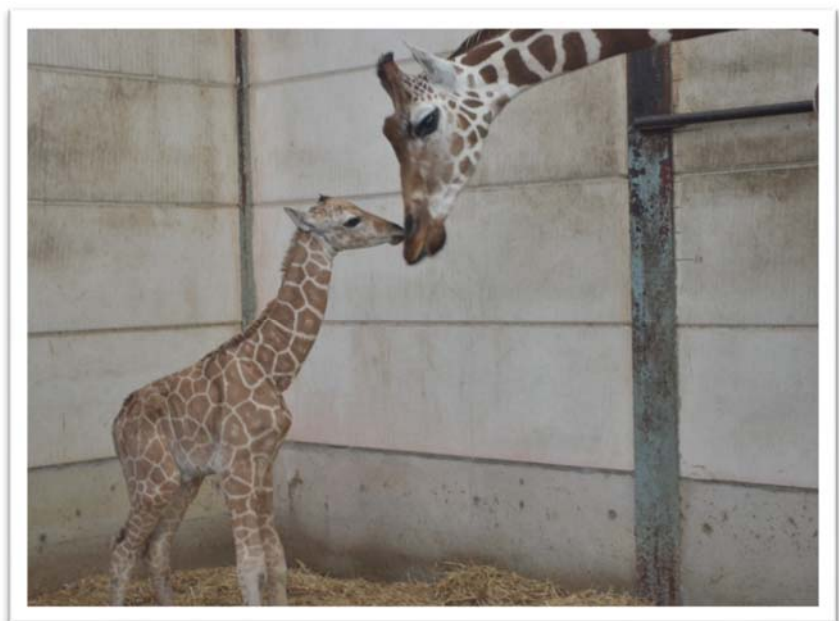

2018年7月13日

南海電気鉄道株式会社

**【7月14日(土)から一般公開】名付け親を募集します！**  
**アミメキリンの赤ちゃんが誕生しました！**  
**～お母さんと同じハートマークの模様も～**

南海電鉄（社長：遠北 光彦）が経営する「みさき公園」（園長：真貝 征志郎）では、7月8日(日)にアミメキリンの赤ちゃん(オス)が誕生しました。7月14日(土)から、一般公開を予定しています。

今回出産したお母さんキリンは「ハートマークがあるキリン」として親しまれている「音羽(オトワ)」で、2015年にメスのアミメキリン「羽夏(ハナ)」を出産して以来、3年振りの出産となります。「音羽(オトワ)」や「羽夏(ハナ)」と同様、赤ちゃんキリンもハートマークを受け継いでおり、4つのハートマークがあります。

この度の誕生を記念してみさき公園では、赤ちゃんキリンの名前を募集します。

この機会にぜひ、みさき公園にお越しいただき、赤ちゃんキリンに可愛い名前を付けてあげてください。詳細は、別紙のとおりです。

全部で4つあるハートマークを  
見つけられるかな

アミメキリンの赤ちゃん(左)とお母さんの音羽(右)  
(7月8日撮影)

### 1. 今回生まれたアミメキリンの赤ちゃんについて

出生日時 7月8日(日)10時41分

体長 約1.7m

体重 約50kg

性別 オス

両親 父：「センイチ」2004年に来園。浜松市動物園生まれ。  
母：「音羽(オトワ)」2010年に来園。京都市動物園生まれ。

一般公開 7月14日(土)～