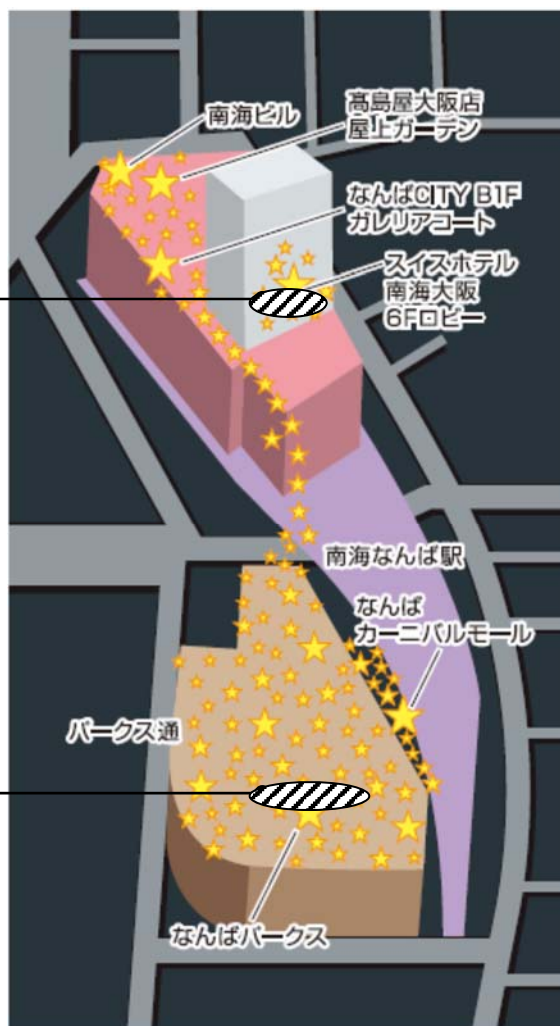

### 2. スイスホテル南海大阪での点灯式について

- (1) 日 時：平成29年11月10日(金) 16時00分から  
(2) 場 所：スイスホテル南海大阪 6階 アトリウムロビー ※観覧無料  
(3) 概 要：今年は“Sweet Christmas”をテーマに、御堂筋イルミネーションに合わせ、ピンクを基調に6階アトリウムロビーや、ザ・ラウンジを飾り付けます。

11月10日(金)の点灯式には、賢明学院学生のハンドベル部と合唱部によるクリスマスコンサートの開催や、モデルとインスタグラマーをゲストに招いてお客様と共に点灯します。また、12月3日(日)開催の“病気と闘う子ども達へ クリスマスプレゼントを贈るチャリティイベント「Osaka Great Santa Run」”の開催告知プロモーションを点灯式と同時に行います。代表発起人の矢野舞さんと、サンタ達も参加。

12月19日(火)～25日(月)にはピンクのポルシェも登場！70年代物のヴィンテージカー“VWポルシェ914”を展示します。【ポルシェ協力:is(あいえず)GROUP】

【ご参考：イルミネーション実施エリア】

スイスホテル南海大阪点灯式会場  
6階 アトリウムロビー

なんばパークス点灯式会場  
2階 グレイシアコート 特設ステージ

【ご参考：なんば光旅について】 ※10月11日リリース済み

「なんば光旅」は今年で6回目を迎え、なんばエリアの冬の風物詩として定着しつつあるイルミネーションイベントです。今年は過去最多の70万球超のLEDを使用して、なんばエリア一体を彩ります。11月から翌年2月まで開催しますので、クリスマスからお正月、バレンタインデーにかけて国内外の多くのお客さまにお楽しみいただけます。