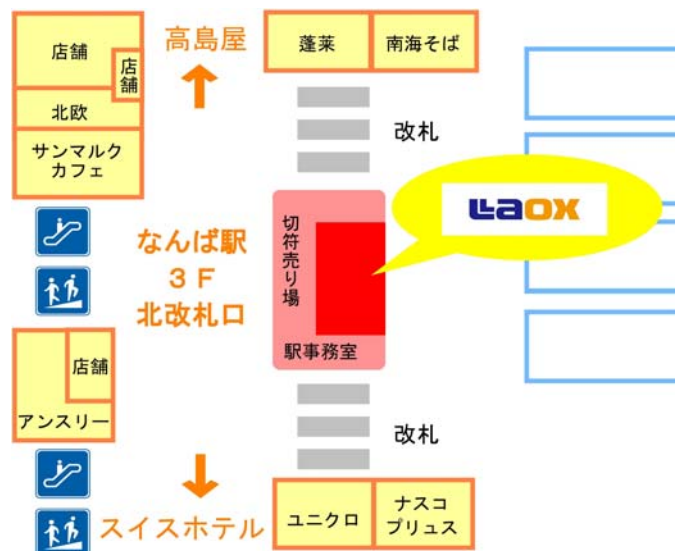

同店は、ラオックスが駅の改札内に全国で初めて出店する店舗です。

南海難波駅は、関西国際空港と直結する大阪を代表するターミナル駅であり、一日の利用者数が24万人を超えます。通勤・通学でご利用のお客さまにはもちろんのこと、総合免税店として、多くの訪日外国人のお客さまのニーズにお応えし、高品質で信頼できるメイドインジャパンの商品を提供してまいります。

店舗の概要は、次のとおりです。

「ラオックス 南海難波駅店」の店舗概要

所在地：大阪府中央区難波五丁目1番60号

南海難波駅3階 北改札内

開業日：平成28年5月21日（土）

取扱商品：海外向け家電、化粧品、医薬品、
理美容品、健康食品、雑貨、
日用品、ご当地土産

営業時間：8時～22時

店舗面積：45.79㎡（13.85坪）

電話番号：06-6645-5360

以上