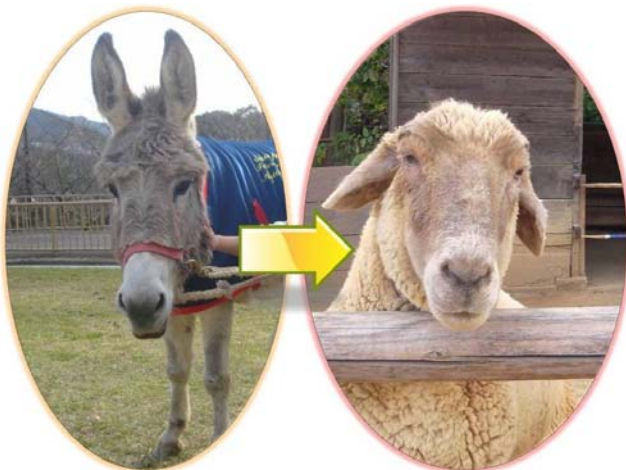

# みさき公園で「年替わりイベント」を開催します

## 午(ウマ)から未(ヒツジ)へ干支を引継ぎます！

南海電鉄(社長：亙 信二)が経営する「みさき公園」(園長：藤田 将之)では、平成26年11月17日(月)から「年替わりイベント」を開催します。午(ウマ)に関するイベントを実施した昨年度に続いて、本イベントでは年賀状の素材としてピッタリな未(ヒツジ)との記念写真を撮影できるサービスなどを実施します。

また、平成27年の元旦には午(ウマ)から未(ヒツジ)への干支の引継ぎ式を行います。

※午(ウマ)の代表としてロバが参加

年内は平成27年の主役となるヒツジと記念撮影をして素敵な思い出を作ってください、さらに年始は干支の引継ぎ式や羊毛のぬいぐるみ作りなどのイベントをお楽しみください。詳細は別紙1のとおりです。

ウマ(ロバ)からヒツジへ干支を引継ぎます

※画像はイメージです。

ヒツジとの記念撮影