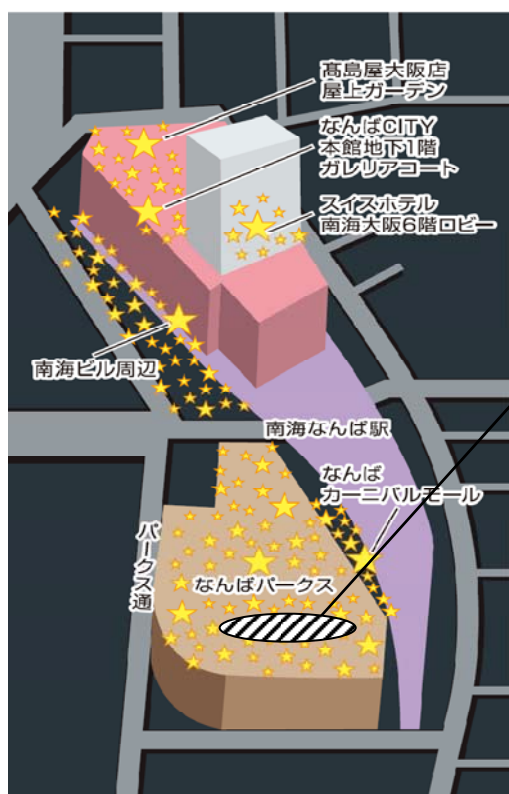

<なんば光旅メインビジュアル>

《別紙》

1. なんば光旅点灯式

- (1) 実施日時：平成26年11月8日(土) 18時から約50分間
- (2) 実施会場：なんばパークス2階 グレイシアコート特設ステージ
(光の滝イルミネーション前)
- (3) 出演者：PUSHIM (プシン) さん、TEE (ティー) さん
- (4) 実施内容：ゲストの2人による音楽ライブを開催！
合図により一斉にイルミネーションが点灯し、スペシャルライブを実施します。
- (5) スケジュール(予定)：
 - 18時00分 点灯式開始
 - 18時05分 一斉点灯
 - 18時10分 ライブ
 - 18時50分 点灯式終了

PUSHIMさん

今年メジャーデビュー15周年を迎えたレゲエ界No.1シンガー。日本の音楽シーンで稀有な存在として偉才を発揮している。

TEEさん

元ボクサーという異色の経歴を持つシンガーソングライター。代表曲「ベイビー・アイラブユー」はロングヒットを記録。

【イルミネーション実施エリアについて】

点灯式会場

なんばパークス2階
グレイシアコート特設エリア

2. ☆☆☆初開催☆☆☆

イルミを見ながら屋台さんまい!

星空スタンドinなんば光旅

- (1) 開催期間：平成27年1月17日(土)から25日(日)まで
- (2) 開催時間：1月17日(土)・18日(日)・24日(土)・25日(日)
14時から22時まで
1月19日(月)～23日(金)
17時から22時まで
※天候不良その他の事情により中止する場合があります。

- (3) 開催場所：なんばパークス8階 円形劇場周辺(屋上)
- (4) 開催内容：なんばパークス8階パークスガーデンでイルミネーションに包まれながら屋台のグルメをお楽しみいただける「なんば光旅」初開催となる飲食イベントです。

洗練された大人の感性を持つ「なんばパークス」と個性あふれる店舗が集まるエリア「ウラなんば」の飲食店舗が初コラボレーションした屋台が登場し、なんばエリア全体の魅力を発信いたします。

3. ☆☆☆初開催☆☆☆

スマイリングプロジェクト 「ひかりの実」

- (1) 開催日：平成27年2月予定
- (2) 開催場所：なんばカーニバルモール
- (3) 開催内容：アーティストの高橋匡太さんが考案した「ひかりの実」。
参加者の皆さまが果実袋に大切な人へのメッセージやイラストを描き、LED電球を包んで樹木に飾り付けます。
約2,000個の想いがイルミネーションとなって輝きます。
※詳細は決定次第なんば光旅HPに掲載します。