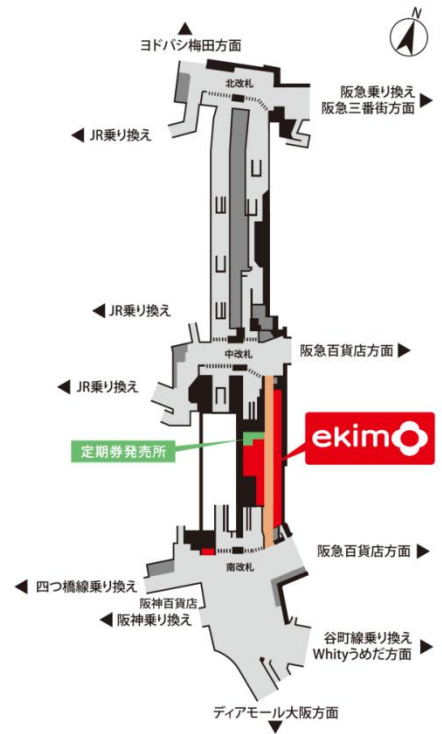

ekimo梅田
うめみん

←
たねちゃんから
咲きました！

ekimo梅田
オープン前
イメージキャラクター
たねちゃん

ekimo梅田施設概要

所在地
(アクセス)

大阪市北区角田町8番6号
大阪市営地下鉄 御堂筋線
梅田駅 地下1階コンコース

店舗面積

572㎡

店舗数

14店舗

開業日

2014年4月4日(金)

想定売上

年商12億円

定休日

なし

営業時間

10:00~22:00
(一部店舗は早朝・深夜営業
しております。
各店舗の時間は別紙資料に記載。)

乗降客数

大阪市営地下鉄 梅田駅
1日あたり約42万人(2012年度実績)

* 上記MAPの共用通路内に着色(オレンジ)されている部分が改装されます。

みんなの笑顔が咲き誇る、「ekimo時計」が登場！

「ekimo時計」は、“駅ナカから咲かそう。”というテーマのシンボルとして、施設内の大型モニターに、時刻表示と併せて笑顔写真が1分ごとに映し出される時計です。

この「ekimo時計」を、「ekimo天王寺」「ekimoなんば」に続いて「ekimo梅田」の施設内にも設置します。

大阪市交通局が募集した“みんなの笑顔写真”の中から、抽選で選ばれた写真が3施設の「ekimo時計」で放映される予定です。ぜひご期待ください！

ekimo時計の
イメージ

※「ekimo」のホームページを開設しております。あわせてご覧ください。<http://www.ekimo.jp/>

※本件について、当社と同時に大阪市交通局からもプレスリリースが出されております。