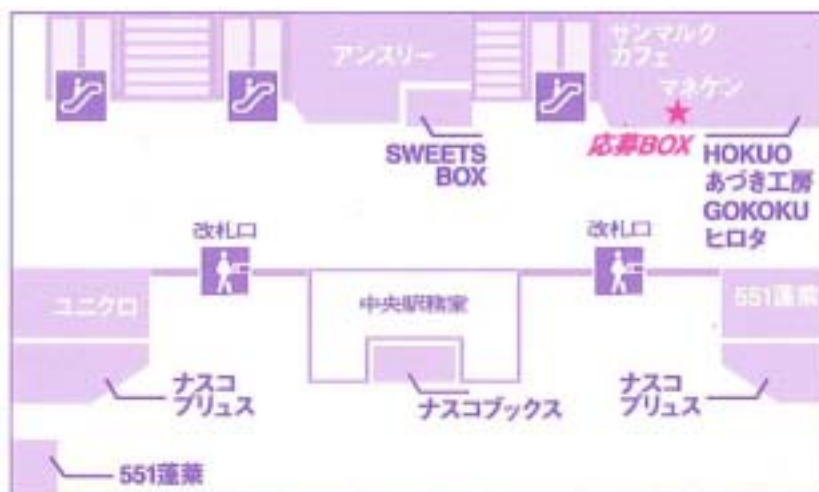

6. 賞品

- (1) 特賞 (2名様) …… 南海国際旅行 旅行ギフト券5万円相当
- (2) 金賞 (5名様) …… スイスホテル南海大阪お食事券1万円相当
- (3) 銀賞 (30名様) …… 南海電鉄オリジナルグッズ(ラピート貯金箱)
- (4) 銅賞 (163名様) …… 南海電鉄特急券引換券

7. その他

- (1) スタンプカード1枚につき1口とし、お一人さま何口でもご応募いただけます。
- (2) 当選者の発表は賞品の発送をもってかえさせていただきます。
- (3) 応募により、お預かりした個人情報とは本キャンペーン以外の目的に使用いたしません。

<ご参考>

1. 銅賞の賞品「南海電鉄特急券引換券」のご利用方法について

「南海電鉄特急券引換券」については、以下のとおり特急券・座席指定券と引き換えます。

(1) 引換期間

平成22年10月1日(金)から11月30日(火)

(2) 引換対象列車

引換期間中に運転する特急(ラピート、サザン、こうや、りんかん)のご希望の列車。

「ラピート」のスーパーシートと、「こうや」の760円区間を除きます。

乗車日の1カ月前から列車および座席の指定が可能です。

(3) 引換場所

当社主要駅の特急券発売窓口

2. 難波駅3階北改札口略図および応募BOX

以上