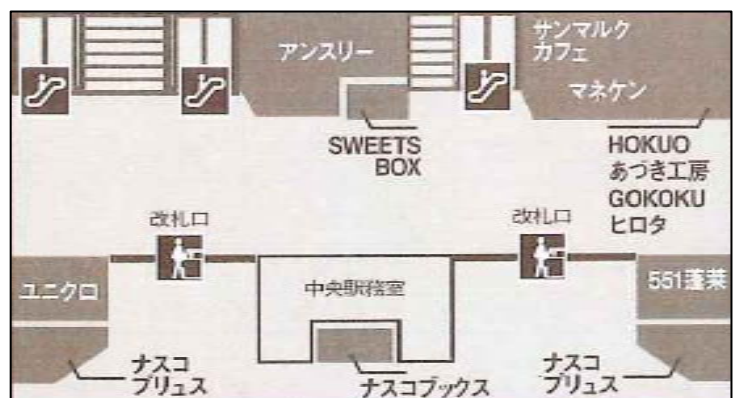

「駅ナカ」スタンプラリーで特急券引換券をGET!
なんば「駅ナカ」お買い物キャンペーン
を実施します

南海電鉄（社長 亘 信二）では、難波駅3階北改札口の「駅ナカ」（構内店舗）の利用促進を図るため、12店舗をスタンプラリーで巡る「なんば『駅ナカ』お買い物キャンペーン」を3月1日（月）から31日（水）まで実施します。

同キャンペーンでは、対象店舗で1回500円以上ご購入・ご飲食いただいたお客さまのスタンプカードにスタンプを押印。スタンプを7個（7店舗分）以上集められたお客さまに「特急券引換券」を進呈します。

詳細は次ページのとおりです。

難波駅3階北改札口の「駅ナカ」

スタンプカード（表紙）

難波駅3階北改札口の略図

1. 名称 なんば「駅ナカ」お買い物キャンペーン
2. 実施期間 平成22年3月1日(月)から31日(水)まで
3. 対象店舗 難波駅3階北改札口の「駅ナカ」12店舗

	店名	業種
1	あづき工房 南海なんば駅店	和菓子
2	GOKOKU 南海なんば駅	ロールケーキ
3	ヒロタ 南海なんば駅店	シュークリーム
4	HOKUO なんば店	ベーカリー
5	551蓬萊(西・東側)	豚まん・焼売・餃子
6	マネケン 南海なんば駅店	ベルギーワッフル
7	ユニクロ 南海なんば駅店	衣料・雑貨
8	ナスコプリュス(西・東側)	ミニコンビニ
9	サンマルクカフェ南海 なんば店	カフェベーカリー
10	アンスリー なんばガレリア店	コンビニエンスストア
11	ナスコブックス 北口店	書店
12	SWEETS BOX 南海なんば駅店	週替わりスイーツ