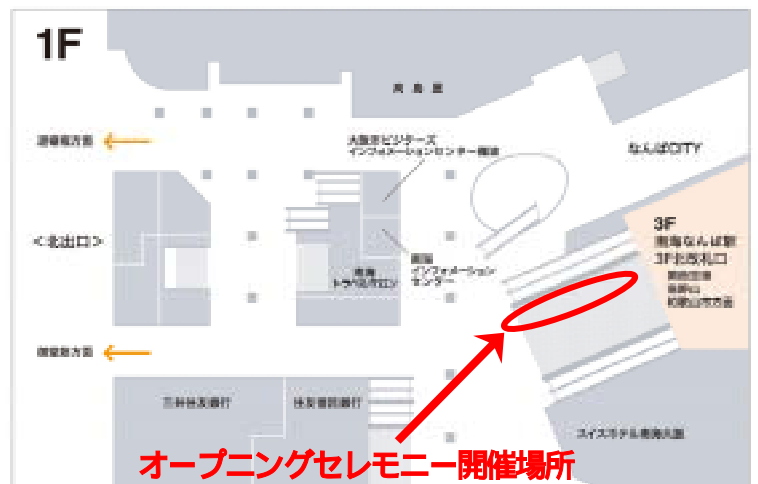

### 5. なんばガレリアオープニングセレモニーの流れ

10時00分~ オープニング

大阪フィルハーモニーによるセレモニーオープニング曲の演奏

10時10分~ 亘 信二南海電鉄社長による挨拶

10時14分~ 出席者全員による乾杯にあわせてバルーンが浮上し、大阪フィルハーモニーが弦楽四重奏を記念演奏します。

10時20分ごろ終了