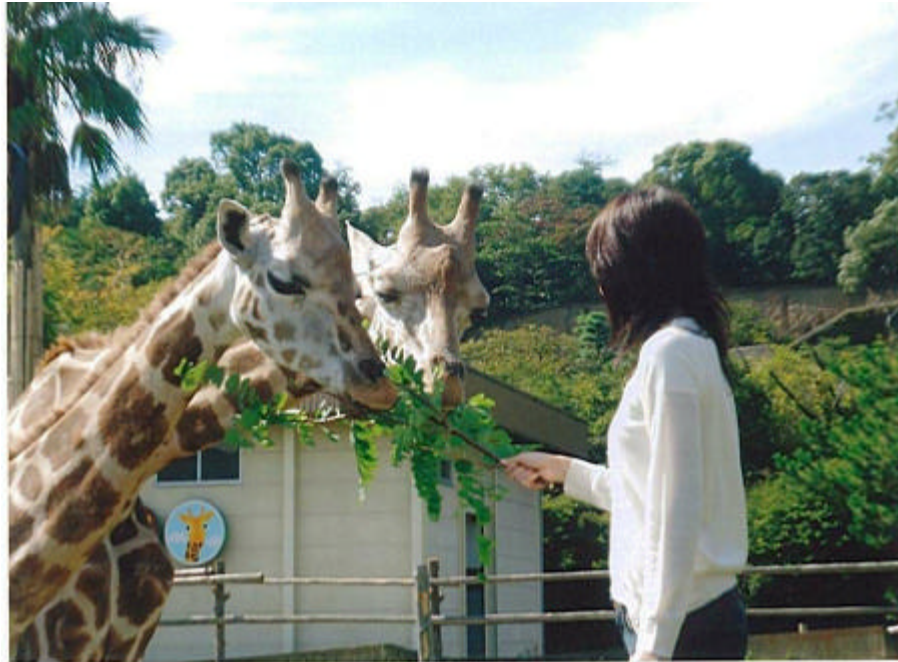

平成 17 年 11 月 25 日

南海電気鉄道株式会社

“ 関西最大級 ” のトリックアートワールドもやってきます！

ちょっぴり幸せキャンペーン をはじめとした
みさき公園で「ウインターカーニバル」を開催します

南海電鉄(社長 山中 諄)が経営する遊園地「みさき公園」(大阪府泉南郡岬町)では、12月3日(土)から平成18年1月16日(月)までの期間中、園内において各種イベントを行う「ウインターカーニバル」を実施します。

関西最大級の「トリックアートワールド」がみさき公園にやってくるほか、イルカと一緒に撮影できるイベントや、キリンのエサやり体験など、お客さまと動物たちがふれあえるイベントなどを各種実施します。

詳細は別紙のとおりです。

キリンの「エサやり体験」の様子

みさき公園「ウインターカーニバル」の開催について

1. イベント名

みさき公園 ウインターカーニバル

2. 期 間

平成 17 年 12 月 3 日(土)～平成 18 年 1 月 16 日(月)

登場時間：14 時 00 分～14 時 10 分

(2) アシカのトレーニング風景を公開します!

内 容：アシカの「ベベ」と「チチ」がアシカプール前に登場

公開期間：平成 17 年 12 月 3 日(土)～平成 18 年 1 月 16 日(月)

公開時間：14 時 40 分～15 時 00 分

公開場所：イルカ館アシカプール前

(3) 「イルカ」との記念撮影会を実施

内 容：お客さまがイルカと一緒に写真撮影できるイベント（ポラロイドカメラによる）

内 容：お客さまがキリンに手渡しでエサを与えるイベント

開催期間：カーニバル期間中の土日祝および平成 17 年 12 月 26 日(月)～平成 18 年 1 月 6 日(金)の毎日

開催時間：13 時 10 分

料 金：1 組さま 300 円

開催場所：キリン放養場前

参加者：1 日 5 組さま限定(1 組 2 名さままで)

(2) 「動物の着ぐるみ撮影会」

内 容：お客さまが動物の着ぐるみと一緒に写真撮影できるイベント（ポラロイドカメラによる）