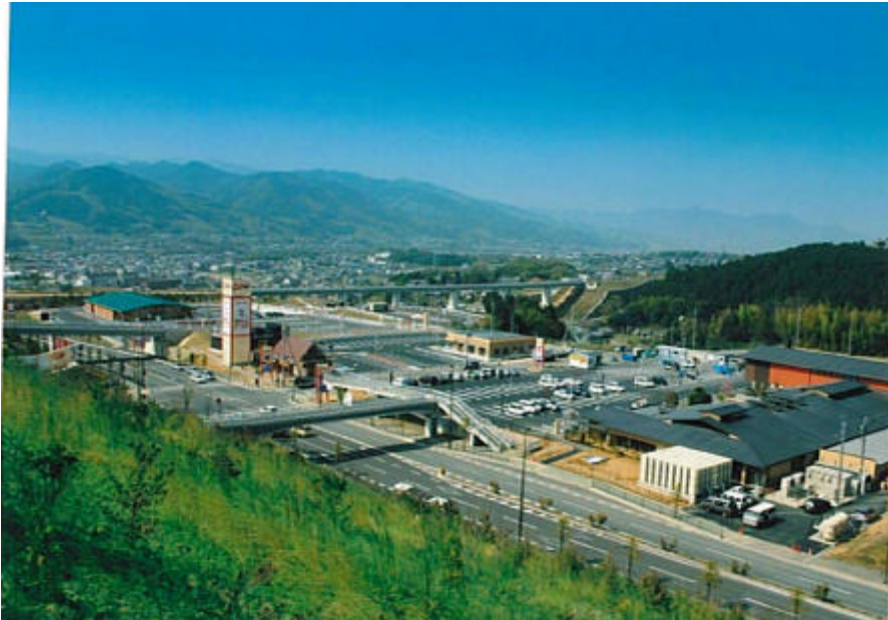

< オー・ストリート橋本彩の台 >