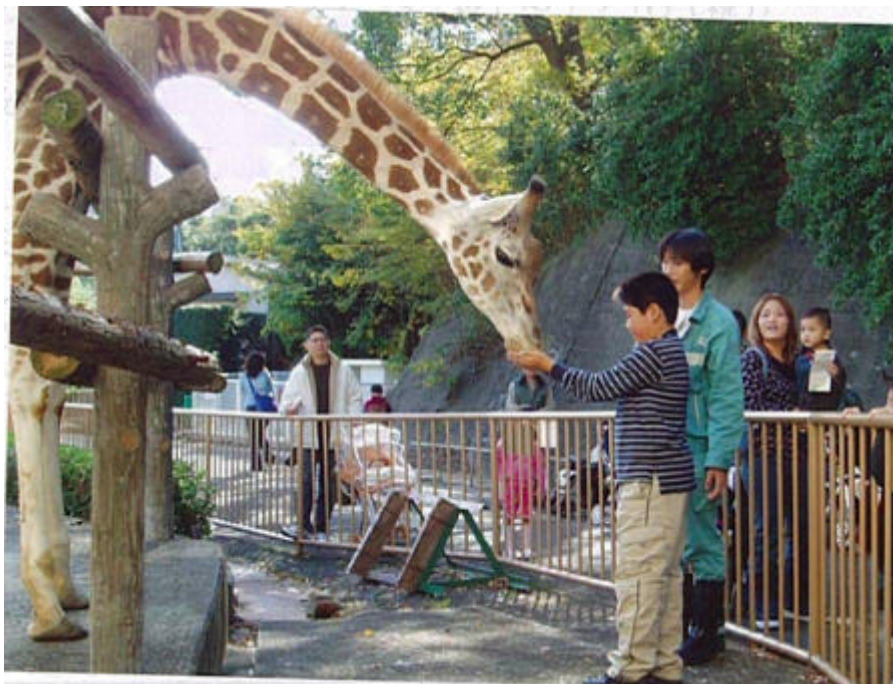

## みさき公園で「ウインターカーニバル」の実施と 秋季催し物の実績についてお知らせします

動物園と遊園地がセットになった「みさき公園」にご家族おそろいでぜひお越しください

南海電鉄（社長 山中 諄）が経営する「みさき公園」では、12月4日（土）から平成17年1月17日（月）の期間中、園内において下記のとおり「ウインターカーニバル」と題したさまざまなイベントを実施します。

また、あわせて10月2日（土）から11月28日（日）まで開催された「秋季催し物」における入園実績についてお知らせします。

お客さまと動物とがふれあうことができる遊園地「みさき公園」にご家族おそろいでお越しください。

詳細は次のページのとおりです。

みさき公園での「体験型イベント」の様子（イメージ）