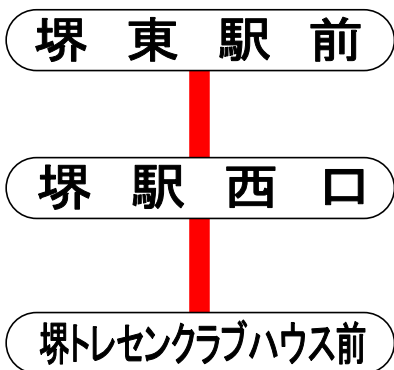

トレセン線 発車予定時刻表(平日)

平成22年7月17日現在

堺東駅前 < 番のりば >																					
時	5	6	7	8	9	10	11	12	13	14	15	16	17	18	19	20	21	22			
行先																					
[T1系統] 堺トレセンクラブハウス前 行き			25 50	10 30 50	5 25 45	5 25 45	5 25 45	5 25 45	25 45	25 45	25 45	25 45									

堺駅西口 < 番のりば >																					
時	5	6	7	8	9	10	11	12	13	14	15	16	17	18	19	20	21	22			
行先																					
[T1系統] 堺トレセンクラブハウス前 行き			34 59	19 39 59	14 34 54	14 34 54	14 34 54	14 34 54	34 54	34 54	34 54	34 54									

堺駅西口 < 番のりば >																					
時	5	6	7	8	9	10	11	12	13	14	15	16	17	18	19	20	21	22			
行先																					
[T1系統] 堺東駅前 行き						32 52	32 52	32	12 32 52	12 32 52	12 32 52	12 32 52	12 35 55	15 32 52	12 32						

堺トレセンクラブハウス前																					
時	5	6	7	8	9	10	11	12	13	14	15	16	17	18	19	20	21	22			
行先																					
[T1系統] 堺東駅前 行き						15 35	15 35	15 55	15 35 55	15 35 55	15 35 55	15 35 55	15 35 55	15 35 55	15						

路線図

運賃

大人 210円/小児 110円
(均一料金)

堺営業所 TEL:072-223-8877
FAX:072-222-4859

- ・交通事情により、ダイヤが乱れることがありますのでご了承下さい。
- ・後ろの扉からお乗りになり、前の扉からお降り下さい。
- ・危険物は、車内に持ち込まないよう願います。
- ・車内での携帯電話の通話をご遠慮願います。
- ・運賃はお降りるとき、運賃箱にお入れ下さい。
- ・ご乗車の際は、小銭をご用意願います。