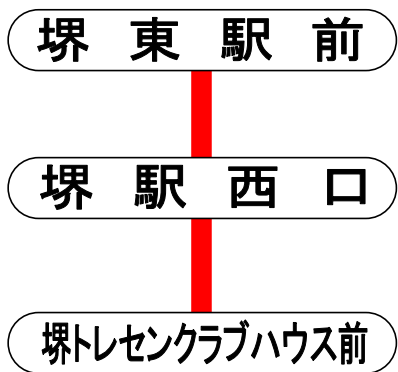

トレセン線 発車予定時刻表(土休日)

平成22年7月17日現在

堺東駅前 < 番のりば >																					
時	5	6	7	8	9	10	11	12	13	14	15	16	17	18	19	20	21	22			
行先																					
[T1系統] 堺トレセンクラブハウス前 行き			15 45	5 25 45	5 25 45	5 25 45	5 25 45	5 25 45	25 45	25 45	25 45	25 45									

堺駅西口 < 番のりば >																					
時	5	6	7	8	9	10	11	12	13	14	15	16	17	18	19	20	21	22			
行先																					
[T1系統] 堺トレセンクラブハウス前 行き			24 54	14 34 54	14 34 54	14 34 54	14 34 54	14 34 54	34 54	34 54	34 54	34 54									

堺駅西口 < 番のりば >																					
時	5	6	7	8	9	10	11	12	13	14	15	16	17	18	19	20	21	22			
行先																					
[T1系統] 堺東駅前 行き						32 52	32 52	32	12 32 52	12 32 52	12 32 52	12 32 52	12 35 55	15 32 52	12 32						

堺トレセンクラブハウス前																					
時	5	6	7	8	9	10	11	12	13	14	15	16	17	18	19	20	21	22			
行先																					
[T1系統] 堺東駅前 行き						15 35	15 35	15 55	15 35 55	15 35 55	15 35 55	15 35 55	15 35 55	15 35 55	15						

路線図

運賃

大人 210円/小児 110円
(均一料金)

堺営業所 TEL:072-223-8877
FAX:072-222-4859

- ・交通事情により、ダイヤが乱れることがありますのでご了承下さい。
- ・後ろの扉からお乗りになり、前の扉からお降り下さい。
- ・危険物は、車内に持ち込まないよう願います。
- ・車内での携帯電話の通話をご遠慮願います。
- ・運賃はお降りるとき、運賃箱にお入れ下さい。
- ・ご乗車の際は、小銭をご用意願います。