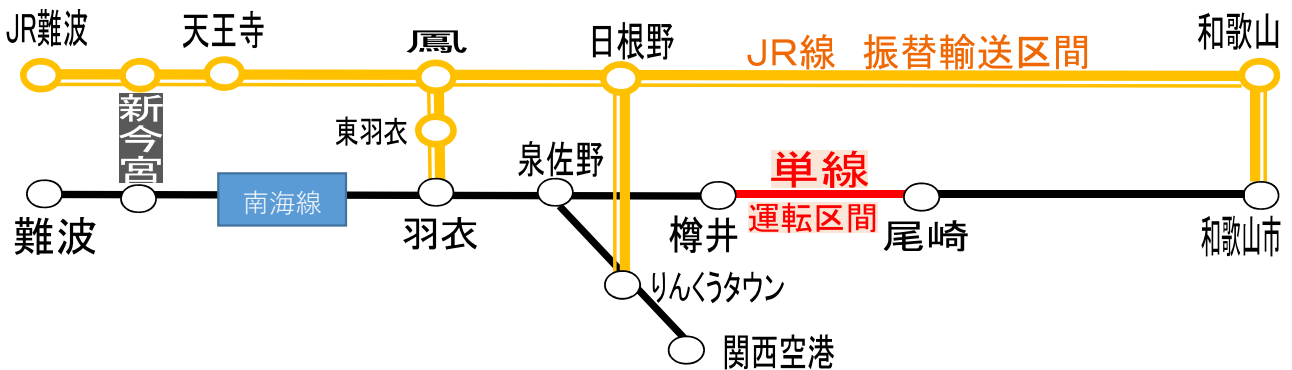

JR線への振替輸送のご案内

10月に発生した台風21号の影響により、南海線樽井駅～尾崎駅間では単線運転による運行を行っております。

当該区間を越えてご利用されるお客さまは、JR線への振替輸送をご利用いただきますようお願い申し上げます。

ただし振替輸送は**JR線の運行状況により実施できない場合があります。**

【振替輸送区間】

JR線

- ・JR難波駅～新今宮駅～天王寺駅～和歌山駅～和歌山市駅間
- ・鳳駅～東羽衣駅間
- ・日根野駅～関西空港駅間

※ご注意

株主優待乗車証(6回乗車カードを含む)では、JR線への振替輸送は、ご利用いただけません。

お客さまには大変ご不便をおかけいたしますが、何卒ご理解賜りますようお願い申し上げます。