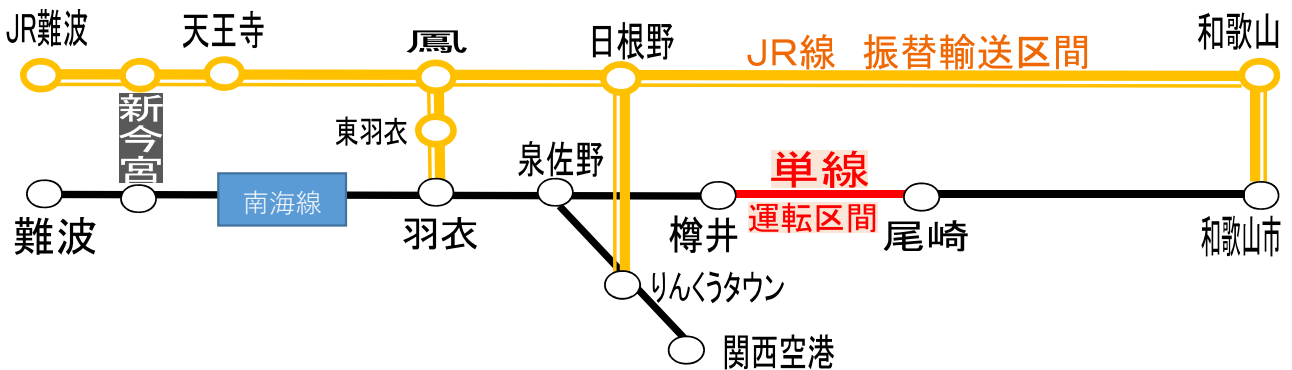

JR線への振替輸送のご案内

10月に発生した台風21号の影響により、南海線樽井駅～尾崎駅間では単線運転による運行を行っております。

当該区間を越えてご利用されるお客さまは、JR線への振替輸送をご利用いただきますようお願い申し上げます。

ただし振替輸送は**JR線の運行状況により実施できない場合があります。**

【振替輸送区間】

JR線

- ・JR難波駅 ～ 新今宮駅 ～ 天王寺駅 ～ 和歌山駅 ～ 和歌山市駅 間
- ・鳳駅 ～ 東羽衣駅 間
- ・日根野駅 ～ 関西空港駅 間

※ご注意

株主優待乗車証(6回乗車カードを含む)では、JR線への振替輸送は、ご利用いただけません。

お客さまには大変ご不便をおかけいたしますが、何卒ご理解賜りますようお願い申し上げます。