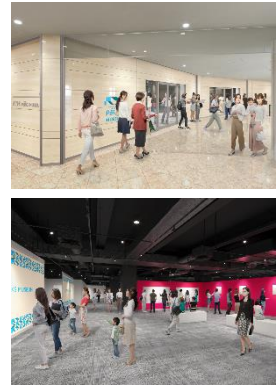

「なんばパークスミュージアム」について

4月19日(金) になんばパークス7階に開業する、展示・多目的ホール機能を有したイベントホール。展示エリアの広さ(約275坪)を強みとするほか、恒温恒湿度設備を備えており、保管に細心の注意が必要な原画展や現代アート作品の展示が可能。

難波エリアでしか味わうことのできない特別な時間やリアルな価値をお届けするべく、漫画・アニメ・映画・音楽といったポップカルチャーや現代アートなど、バラエティに富んだイベントを開催予定。

【参考】2023年9月25日 ニュースリリース : 「なんばパークスミュージアムを開業します」

<https://www.nankai.co.jp/lib/company/news/pdf/230925_1.pdf>

外観および内観のイメージ

「美少女戦士セーラームーン ミュージアム」について

- (1)開催期間 2024年4月19日(金)～6月2日(日)
  [観覧時間] 11:00～19:00 (入場は18:30まで) [休館日] 開催期間中は無休
- (2)会場 なんばパークスミュージアム (大阪市浪速区難波中2-10-70 なんばパークス7階)
  Webサイト:<https://nambaparks.com/museum/common/child/exhibition.html>
- (3)主催 朝日新聞社、MBS テレビ、南海電気鉄道
- (4)企画 ソニー・クリエイティブプロダクツ
- (5)企画協力 PNP、東映アニメーション
- (6)チケット情報 アソビュー! :<https://www.asoview.com/channel/ticket/JxZpUi9SuU/ticket0000025981/>
- (7)問い合わせ ■「なんばまるっとアプリ」会員限定企画に関する内容
  なんばパークスインフォメーション 06-6644-7100 (受付時間 11:00～21:00)
  ■「美少女戦士セーラームーン ミュージアム」に関する内容全般
  大阪展事務局 06-6136-5766 (受付時間 10:00～16:30/土日祝は除く)
- (8)最新情報 公式SNSからお知らせしますので、是非フォローをお願いいたします。
  【「美少女戦士セーラームーン ミュージアム」公式 X】 [@sailormoon_ex](https://twitter.com/sailormoon_ex)
  【「美少女戦士セーラームーン ミュージアム」公式 Instagram】 [@sailormoon_museum](https://www.instagram.com/sailormoon_museum)
  【「美少女戦士セーラームーン ミュージアム」大阪展会場 X】 [@parksmuseum](https://twitter.com/parksmuseum)

【施策1】「なんばまるっとアプリ」会員様限定企画

(1)実施期間

4月19日(金)～6月2日(日)

(2)対象となる方

なんばパークスミュージアム内に設置している専用二次元コードから「なんばまるっとアプリ」内のクーポンを「利用済み」にいただいた、なんばまるっとアプリ会員様

※当日にアプリをダウンロードいただいた方も対象です。