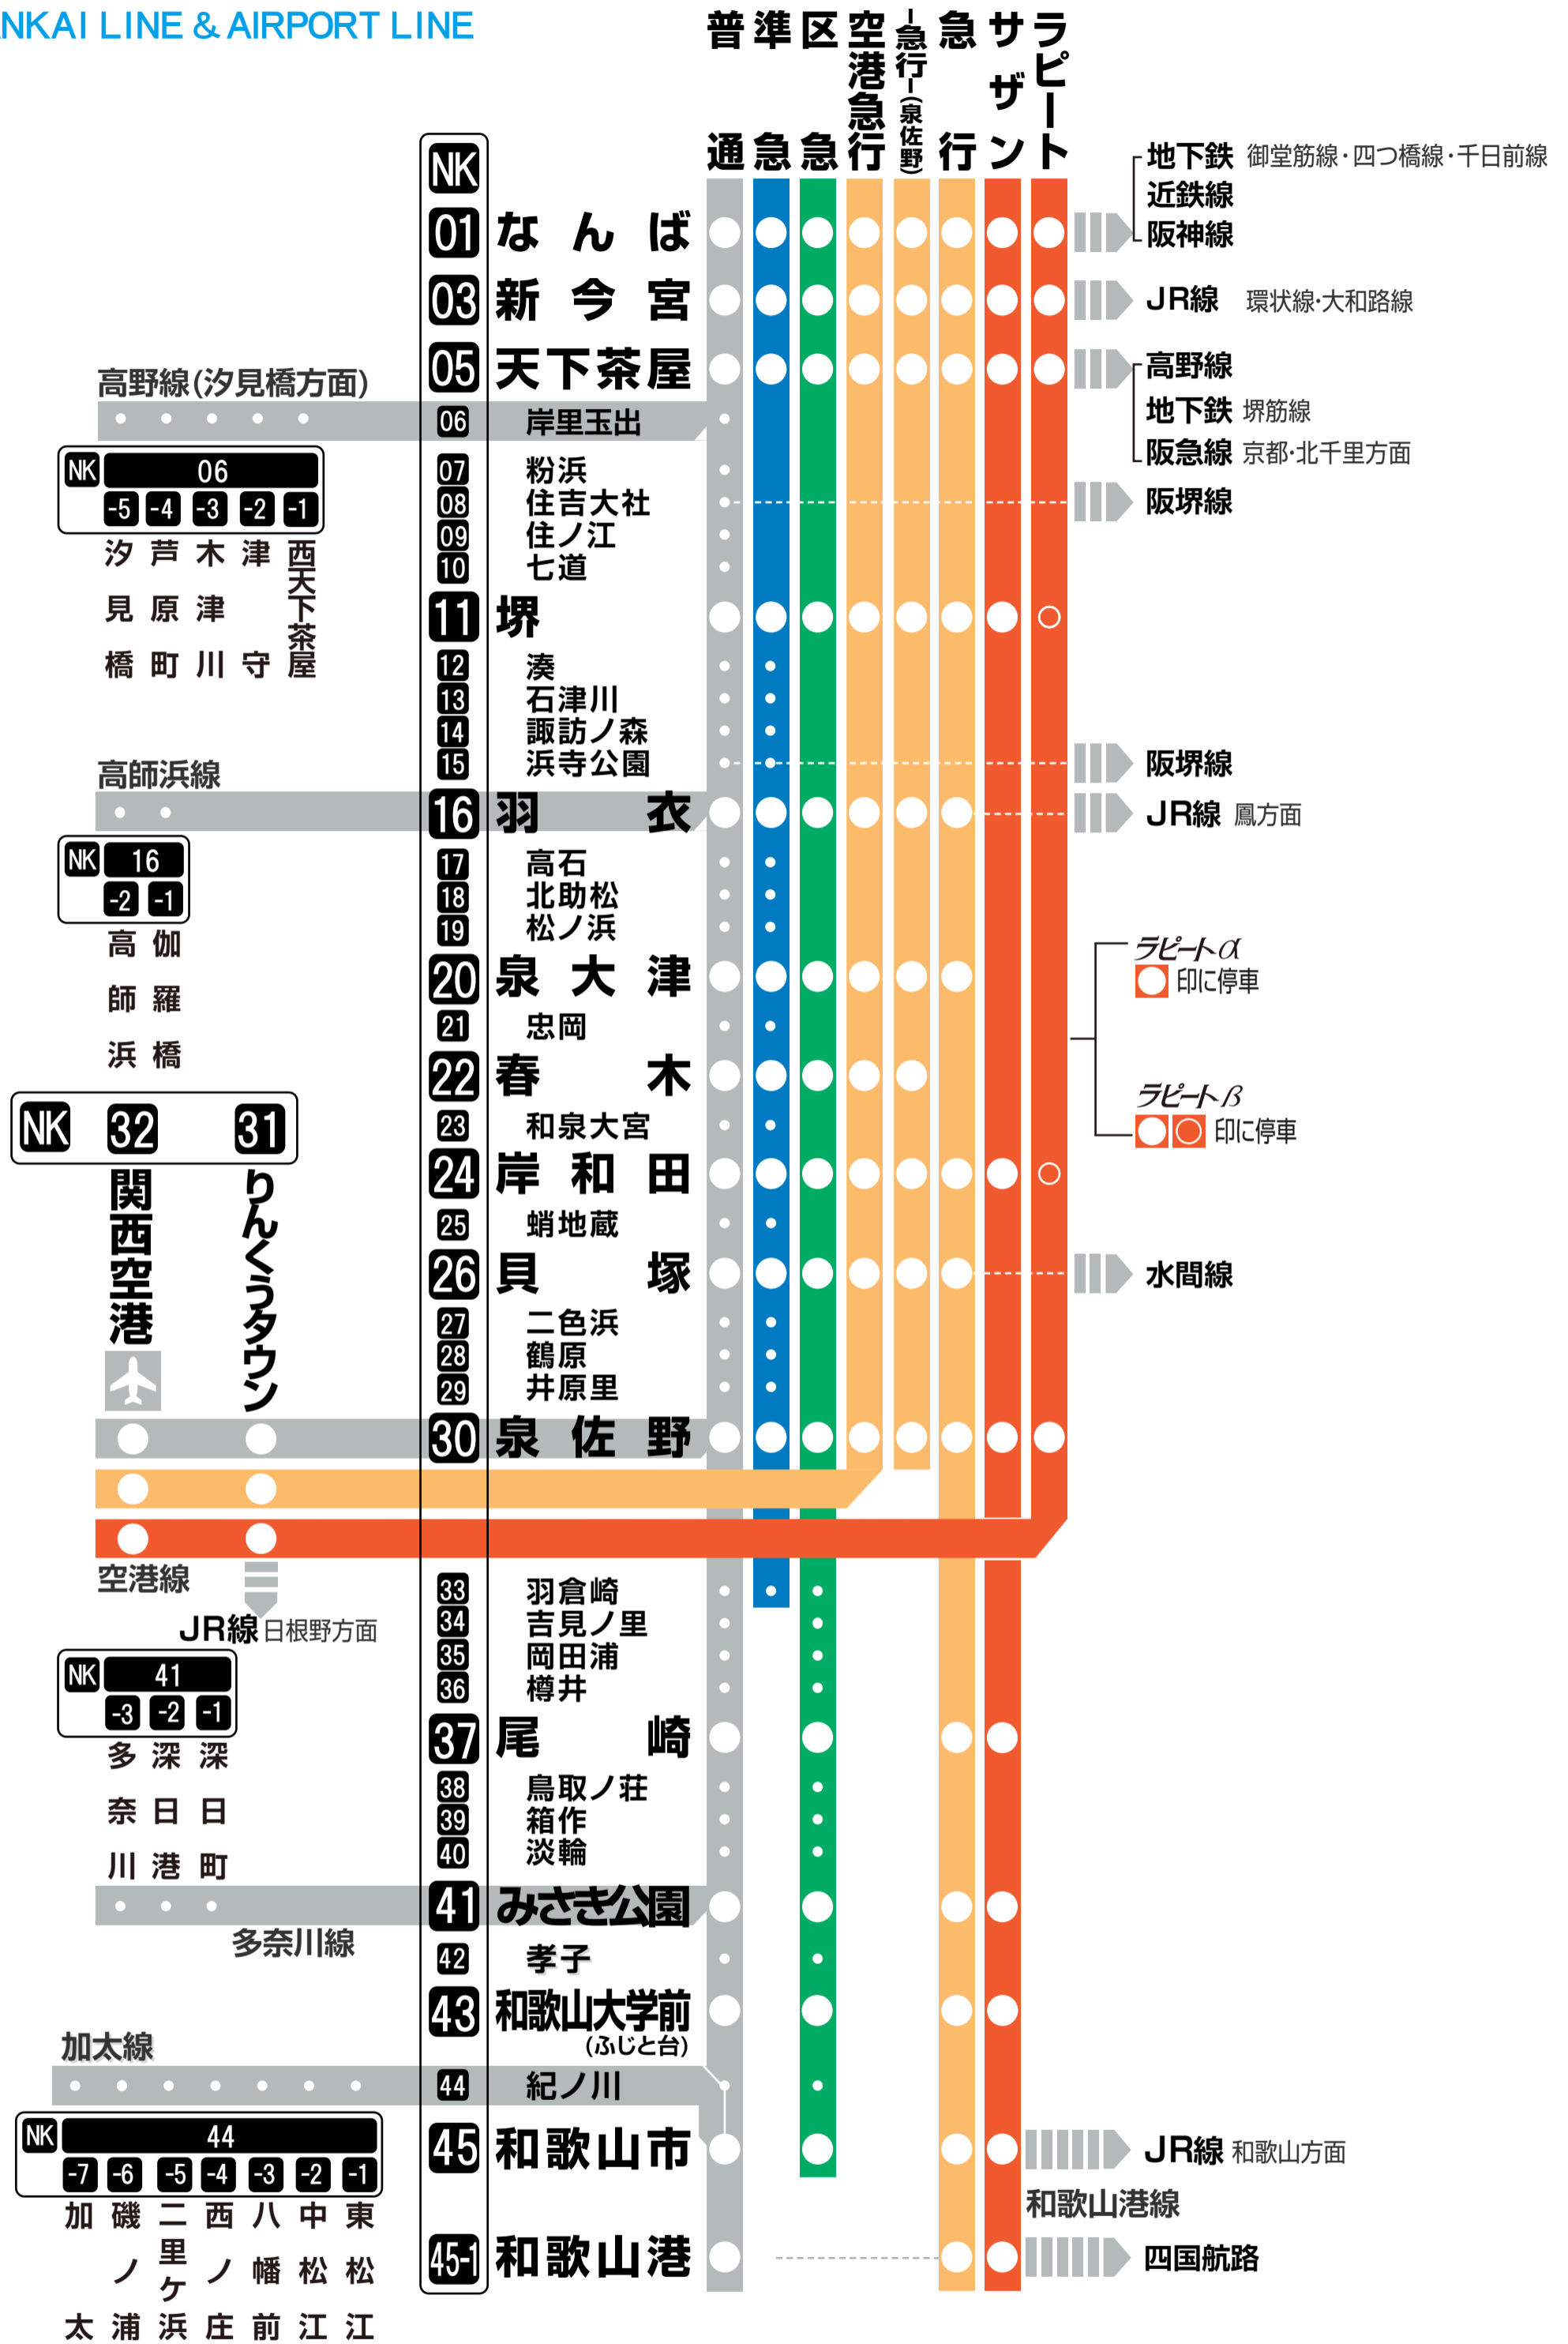

# 南海線

NANKAI LINE & AIRPORT LINE

**アイコンの説明**

**NK** 鉄道会社コード Railway code  
 NK—南海電気鉄道 NANKAI RAILWAY  
 SB—泉北高速線 SEMBOKUKŌSOKU LINE

**01** 駅番号 Station number