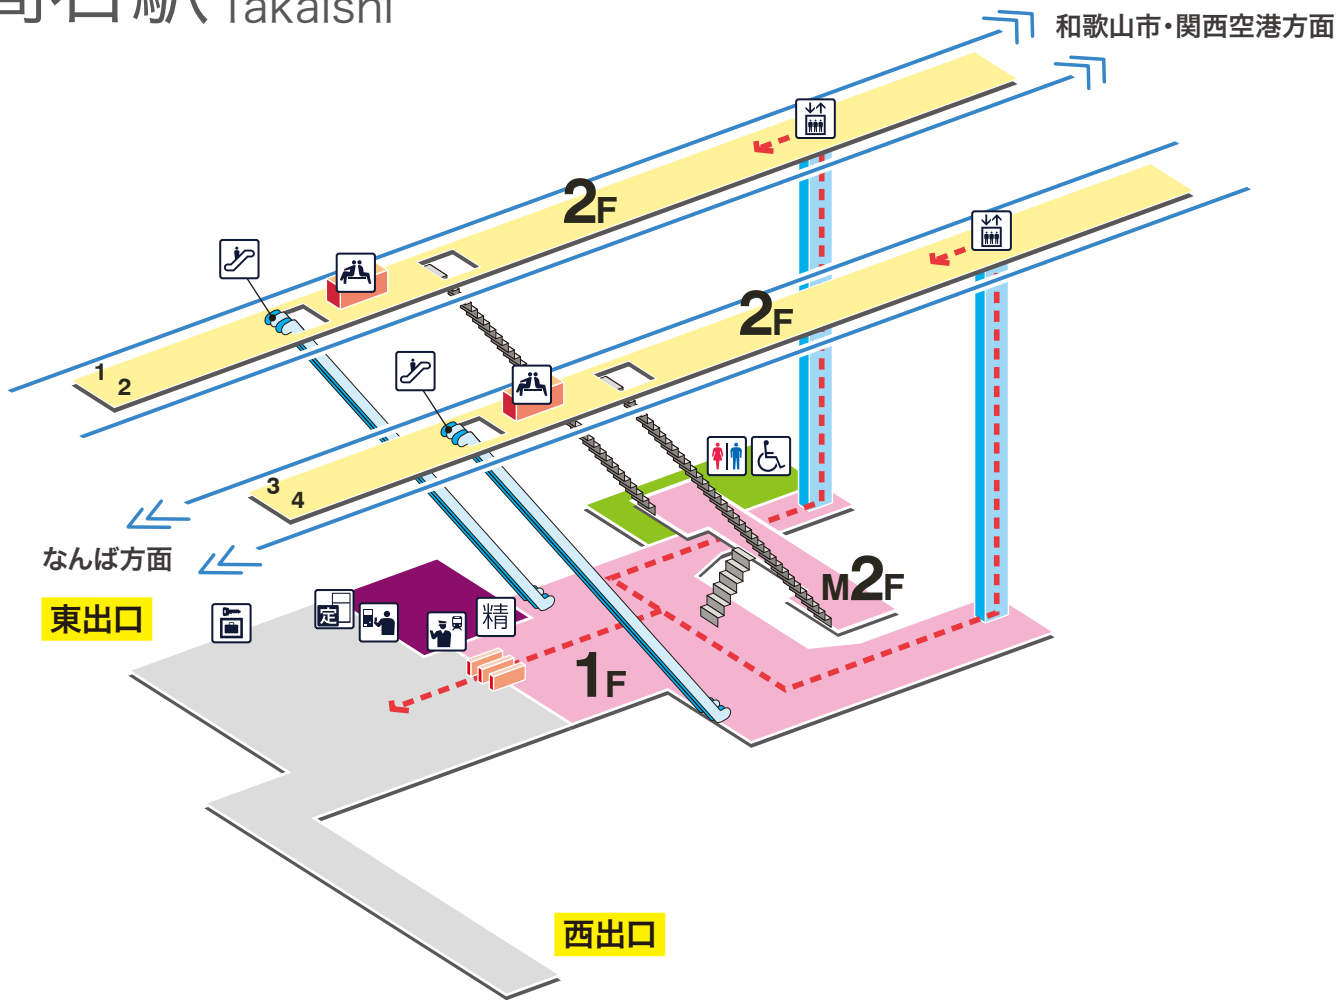

高石駅 たかいし Takaishi

凡例

- | | | | | |
|----------|--------------|-------------|---------|----------|
| トイレ | きっぷうりば | ホーム行きエレベーター | 売店 | バスのりば |
| 車いす対応トイレ | 定期券うりば | 地上行きエレベーター | 待合室 | タクシーのりば |
| 駅事務室 | 特急券うりば | エスカレーター | ATM | バリアフリー経路 |
| 定期券券売機 | 車いす対応エスカレーター | 車いす対応階段 | コインロッカー | |
| 特急券券売機 | スロープ | | | |
| 精算機 | | | | |