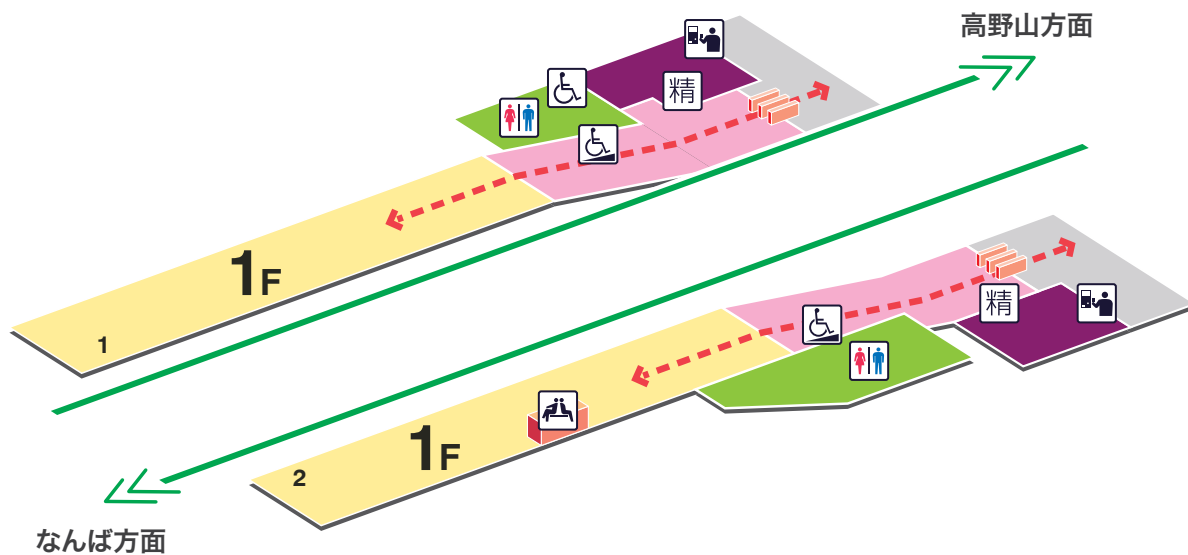

高野線

KOYALINE

大阪狭山市駅 おおさかさやまし Osakasayamashi

凡例

- | | | | | |
|--------------|--------|------------------|---------|---|
| トイレ | きっぷうりば | エレベーター | 売店 | バスのりば |
| 車いす
対応トイレ | 定期券うりば | エスカレーター | 待合室 | タクシーのりば |
| 駅事務室 | 特急券うりば | 車いす対応
エスカレーター | ATM | ← - - - バリアフリー経路 |
| | 定期券券売機 | 車いす対応
階段 | コインロッカー | |
| | 特急券券売機 | スロープ | | |
| | 精算機 | | | |