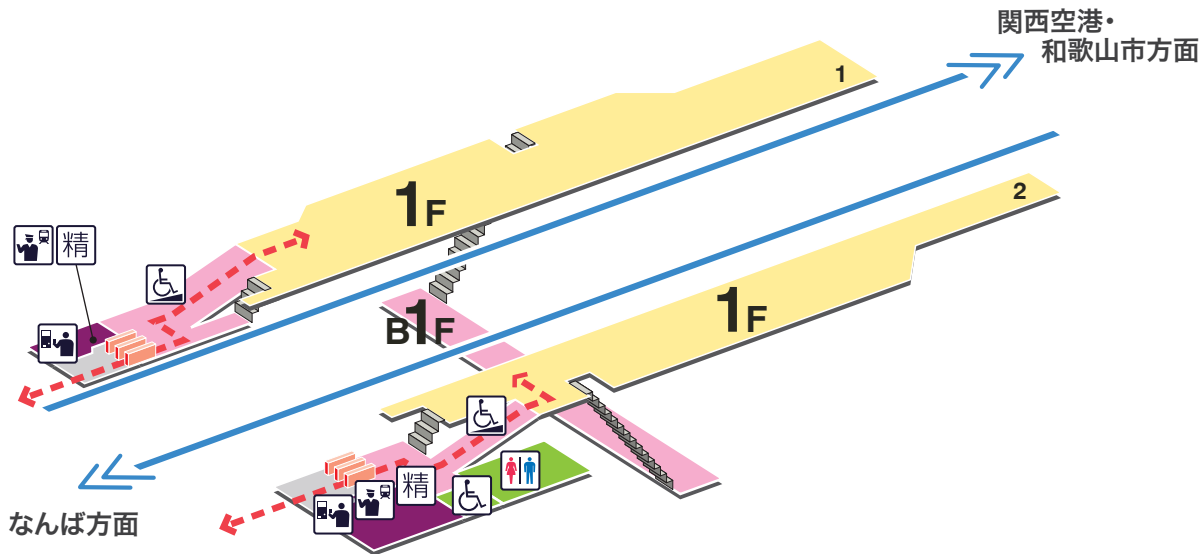

南海線

空港線

NANKAI LINE & AIRPORT LINE

鶴原駅 つるはら Tsuruhara

凡例

- | | | | | |
|--------------|----------|------------------|---------|------------------|
| トイレ | きっぷうりば | エレベーター | 売店 | バスのりば |
| 車いす
対応トイレ | 定 定期券うりば | エスカレーター | 待合室 | TAXI タクシーのりば |
| 駅事務室 | 特 特急券うりば | 車いす対応
エスカレーター | ATM | ← - - - バリアフリー経路 |
| | 定 定期券券売機 | 車いす対応
階段 | コインロッカー | |
| | 特 特急券券売機 | スロープ | | |
| | 精 精算機 | | | |