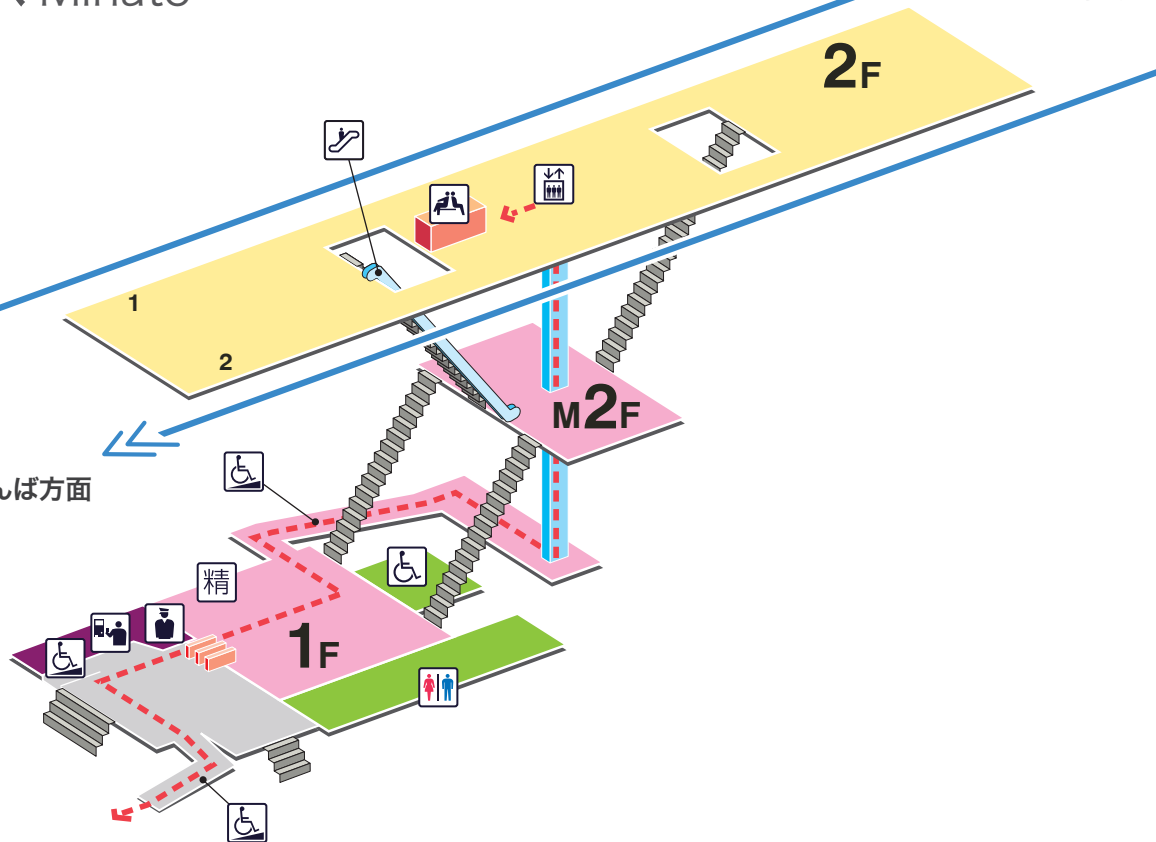

南海線

空港線

NANKAI LINE & AIRPORT LINE

湊駅 みなと Minato

関西空港・
和歌山市方面

2F

1

2

M2F

精

1F

なんば方面

凡例

トイレ

車いす
対応トイレ

駅事務室

きっぷうりば

定期券うりば

特急券うりば

定期券券売機

特急券券売機

精算機

ホーム行きエレベーター

地上行きエレベーター

バスのりば

TAXI
タクシーのりば

バリアフリー経路