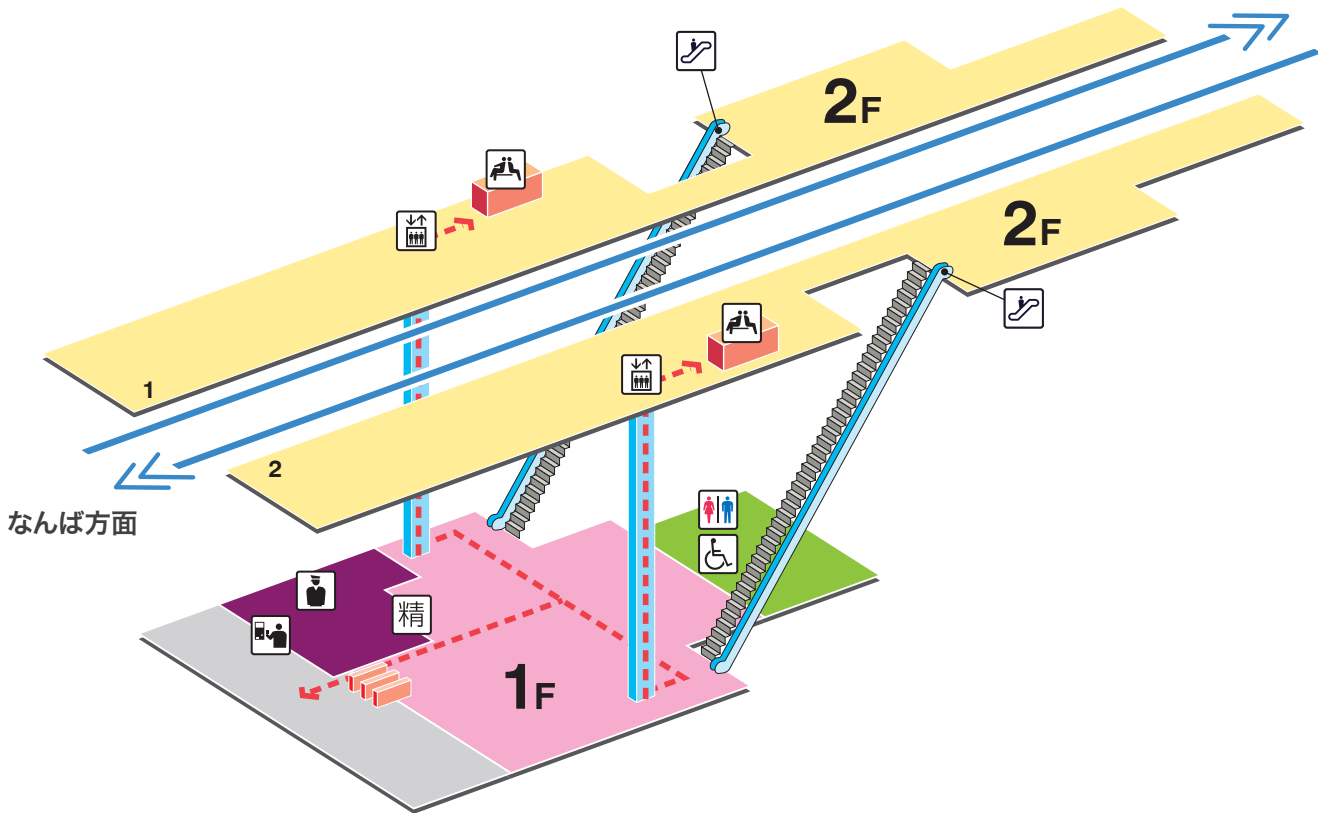

南海線

空港線

NANKAI LINE & AIRPORT LINE

松ノ浜駅 まつのはま Matsunohama

関西空港・
和歌山市方面

凡例

トイレ

きっぷうりば

ホーム行きエレベーター

売店

バスのりば

車いす
対応トイレ

定期券うりば

地上行きエレベーター

待合室

TAXI
タクシーのりば

駅事務室

特急券うりば

エスカレーター

ATM

← - - - バリアフリー経路

定期券券売機

車いす対応
エスカレーター

コインロッカー

特急券券売機

車いす対応
階段

精算機

スロープ