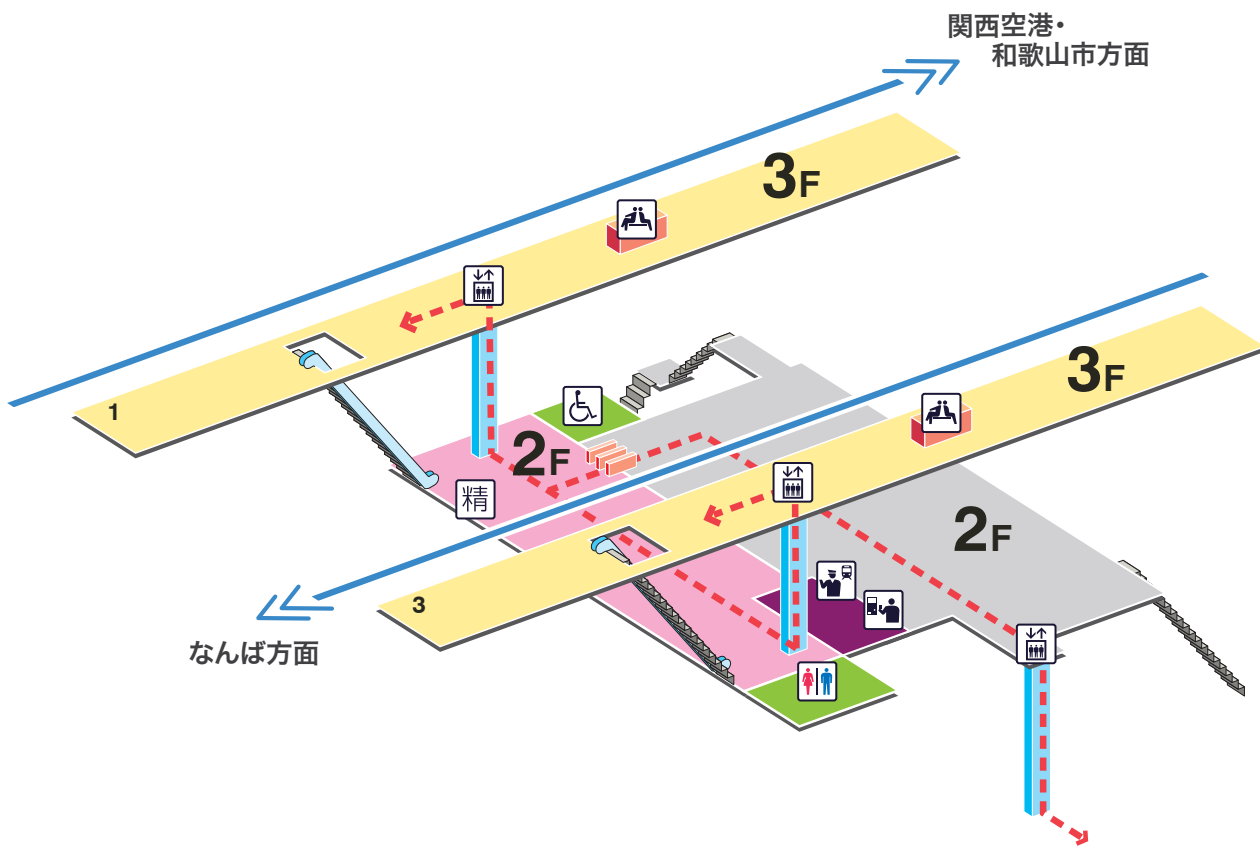

南海線

空港線

NANKAI LINE & AIRPORT LINE

粉浜駅 こはま Kohama

凡例

- | | | | | |
|--------------|----------|------------------|---------|--------------|
| トイレ | きっぷうりば | エレベーター | 売店 | バスのりば |
| 車いす
対応トイレ | 定 定期券うりば | エスカレーター | 待合室 | TAXI タクシーのりば |
| 駅事務室 | 特 特急券うりば | 車いす対応
エスカレーター | ATM ATM | バリアフリー経路 |
| | 定 定期券券売機 | 車いす対応
階段 | コインロッカー | |
| | 特 特急券券売機 | スロープ | | |
| | 精 精算機 | | | |