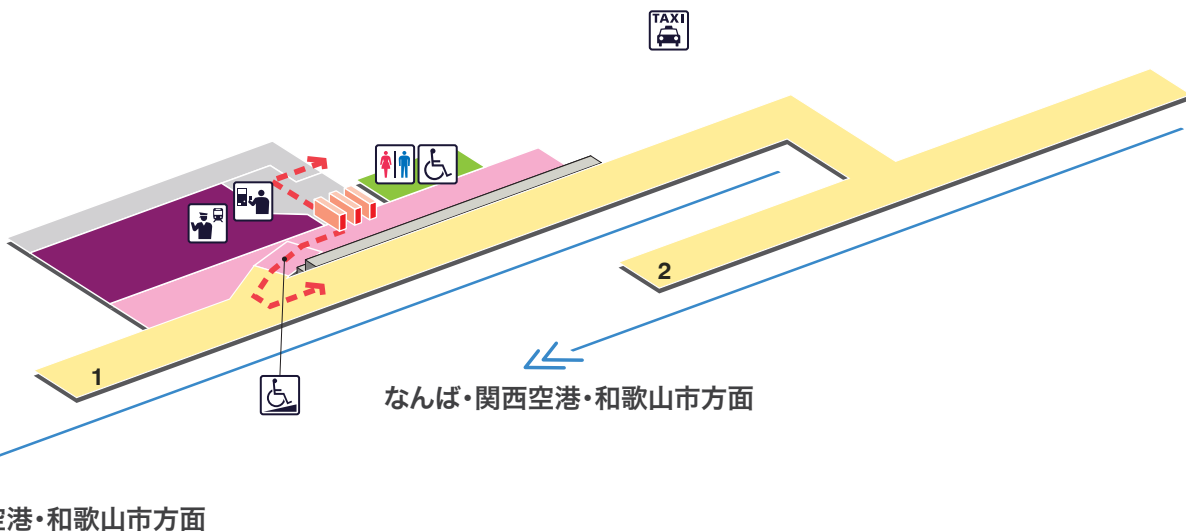

# 加太駅 かだ Kada

## 凡例

- |          |         |              |         |          |
|----------|---------|--------------|---------|----------|
| トイレ      | きっぷうりば  | ホーム行きエレベーター  | 売店      | バスのりば    |
| 車いす対応トイレ | 定期券うりば  | 地上行きエレベーター   | 待合室     | タクシーのりば  |
| 駅事務室     | 特急券うりば  | エスカレーター      | ATM     | バリアフリー経路 |
| 定期券券売機   | 特急券券売機  | 車いす対応エスカレーター | コインロッカー |          |
| 精算機      | 車いす対応階段 | スロープ         |         |          |