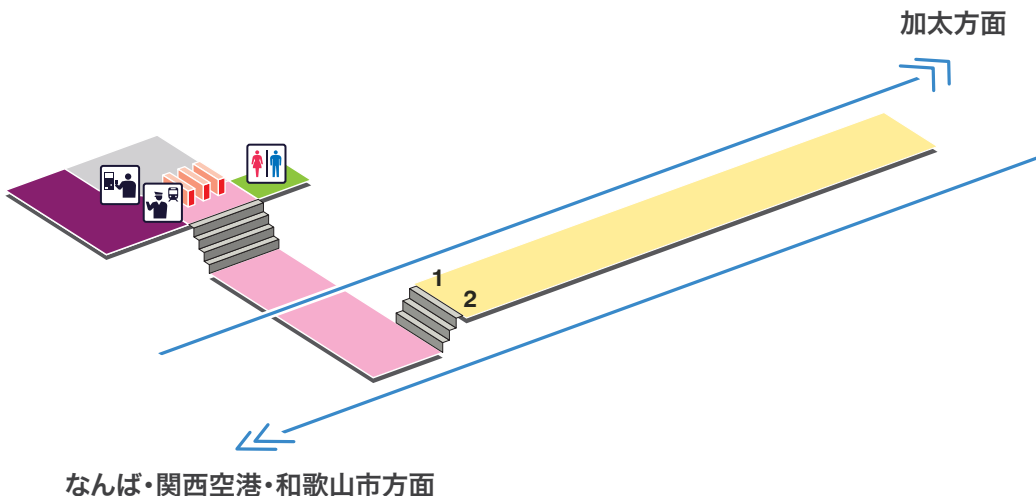

中松江駅 なかもつえ Naka-matsue

凡例

- | | | | | |
|--------------|------------------|-------------|-----|----------|
| トイレ | きっぷうりば | ホーム行きエレベーター | 売店 | バスのりば |
| 車いす
対応トイレ | 定期券うりば | 地上行きエレベーター | 待合室 | タクシーのりば |
| 駅事務室 | 特急券うりば | エスカレーター | ATM | バリアフリー経路 |
| 定期券券売機 | 車いす対応
エスカレーター | コインロッカー | | |
| 特急券券売機 | 車いす対応
階段 | | | |
| 精算機 | スロープ | | | |