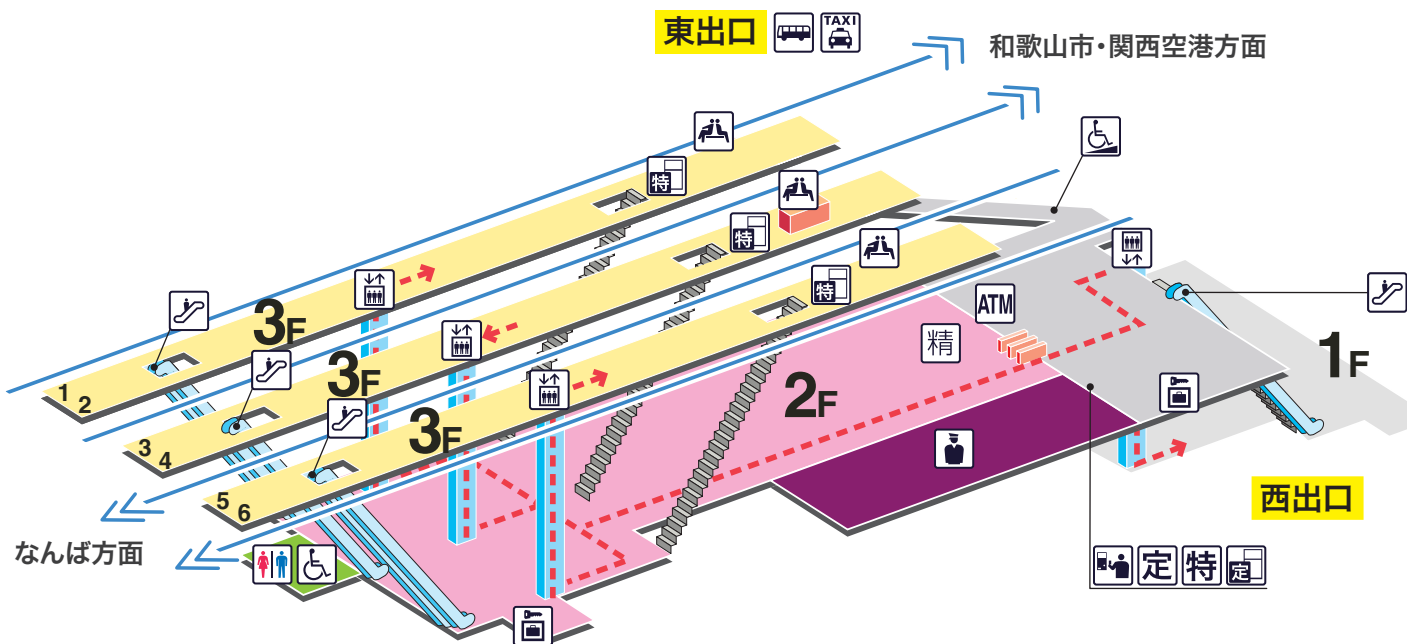

南海線 空港線

NANKAI LINE & AIRPORT LINE

泉佐野駅 Izumisano

凡例

- | | | | | |
|--------------|--------|------------------|---------|----------|
| トイレ | きっぷうりば | ホーム行きエレベーター | 売店 | バスのりば |
| 車いす
対応トイレ | 定期券うりば | 地上行きエレベーター | 待合室 | タクシーのりば |
| 駅事務室 | 特急券うりば | エスカレーター | ATM | バリアフリー経路 |
| | 定期券券売機 | 車いす対応
エスカレーター | コインロッカー | |
| | 特急券券売機 | 車いす対応
階段 | | |
| | 精算機 | スロープ | | |