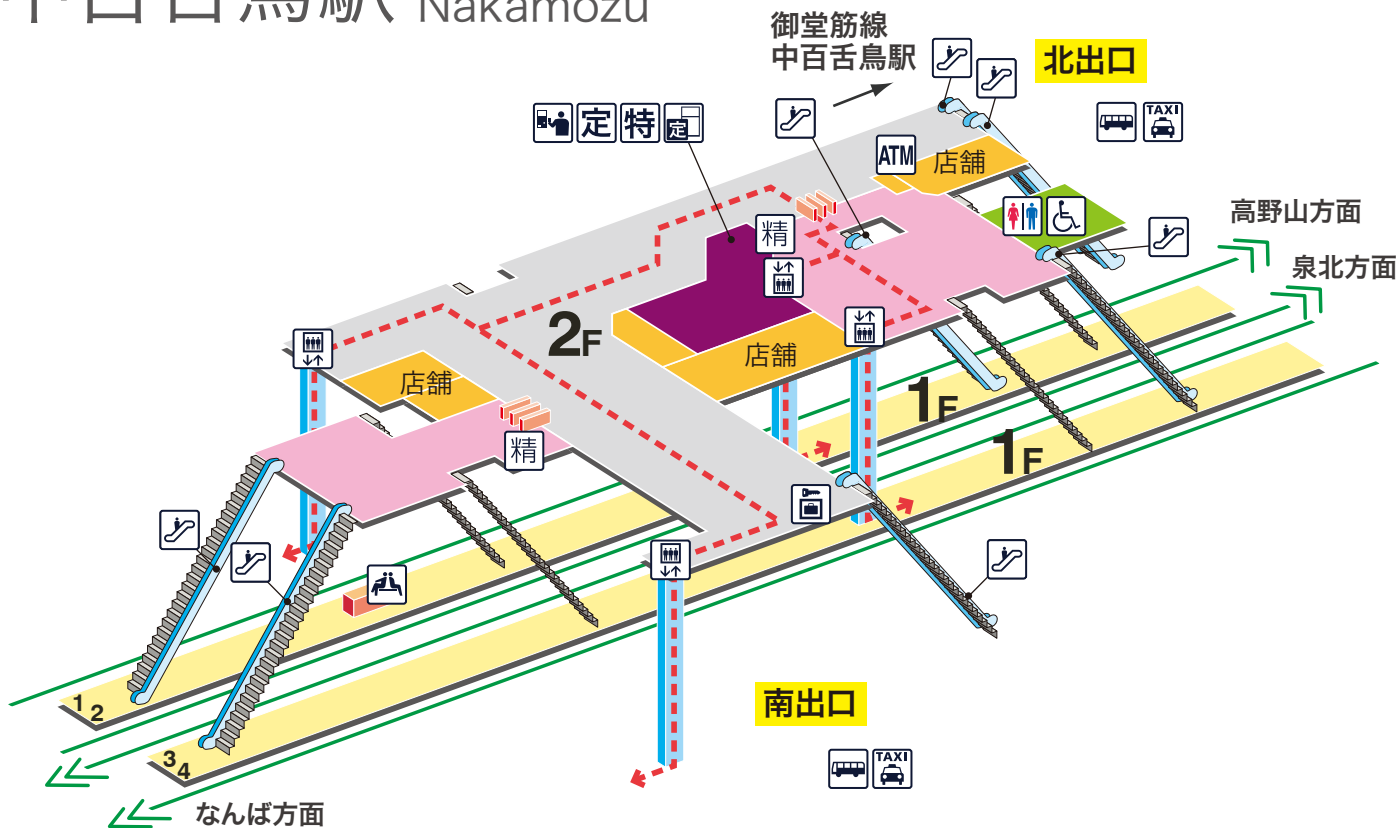

中百舌鳥駅 Nakamozu

凡例

- | | | | | |
|----------|--------|--------------|---------|----------|
| トイレ | きっぷうりば | ホーム行きエレベーター | 売店 | バスのりば |
| 車いす対応トイレ | 定期券うりば | 地上行きエレベーター | 待合室 | タクシーのりば |
| 駅事務室 | 特急券うりば | エスカレーター | ATM | バリアフリー経路 |
| | 定期券券売機 | 車いす対応エスカレーター | コインロッカー | |
| | 特急券券売機 | 車いす対応階段 | | |
| | 精算機 | スロープ | | |