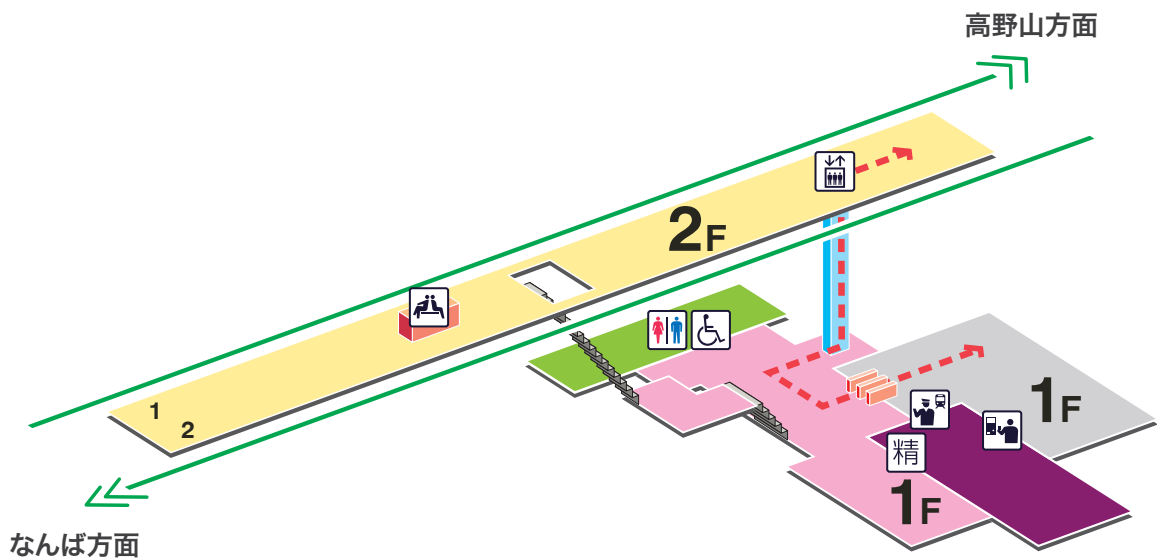

高野線

KOYALINE

今宮戎駅 いまみやえびす Imamiyaebisu

凡例

- | | | | | |
|--------------|----------|------------------|---------|---|
| トイレ | きっぷうりば | エレベーター | 売店 | バスのりば |
| 車いす
対応トイレ | 定 定期券うりば | エスカレーター | 待合室 | TAXI タクシーのりば |
| 駅事務室 | 特 特急券うりば | 車いす対応
エスカレーター | ATM ATM | ← - - バリアフリー経路 |
| | 定 定期券券売機 | 車いす対応
階段 | コインロッカー | |
| | 特 特急券券売機 | スロープ | | |
| | 精 精算機 | | | |